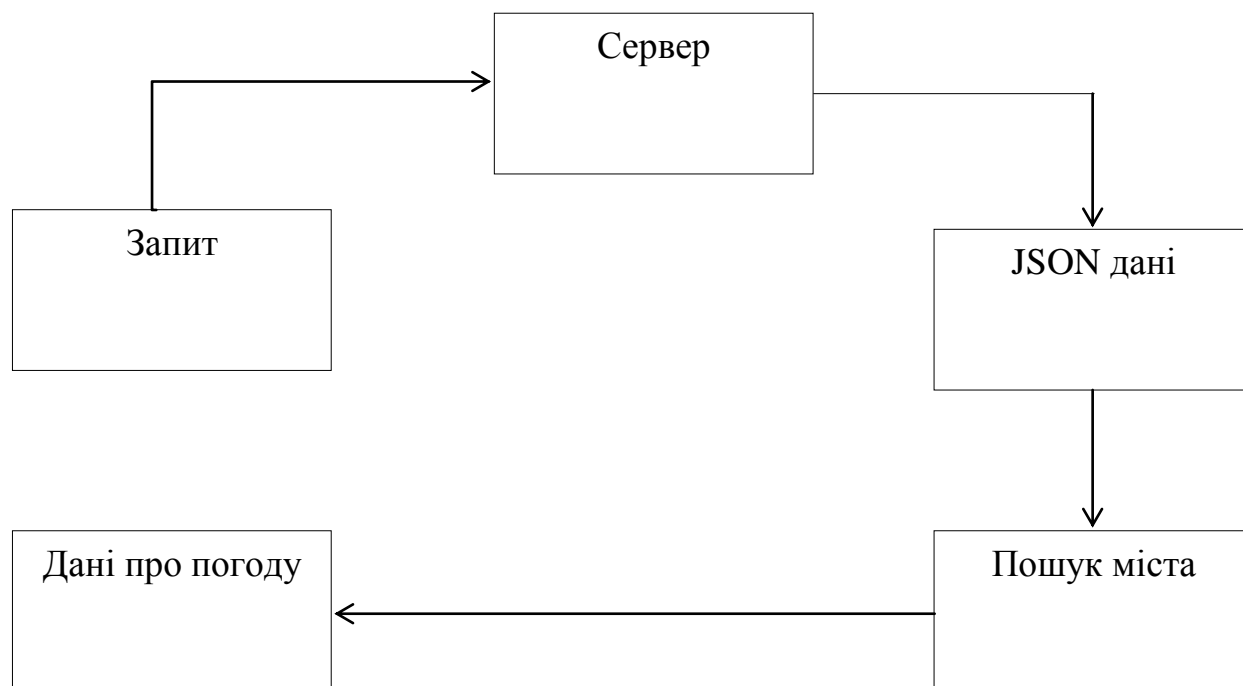

Додаток до інтелектуальної системи розумного будинку – «Розумна шафа» використовує таке унікальне програмне забезпечення як «Weather yourself» та «Color smile». Перший додаток (рис.1) дозволяє достовірно визначити дані про погоду. Програма надсилає запит на сайт openweathermap.org, отримує певні файли формату JSON, дешифрує їх, і після цих дій на екрані з'являється інформація про погодні умови.

Рис.1. Модель додатку «Weather yourself»

У другому додатку (рис.2) до вибору користувачем пропонується вісім видів настрою, що зображені графічно. Після того, як користувач обирає свій настрій, програма надсилає запит у мережу Інтернет, де отримує дані про трендові кольори та способи їх правильного поєднання. Після дешифрації цієї інформації система зможе обрати потрібний одяг та запропонувати його