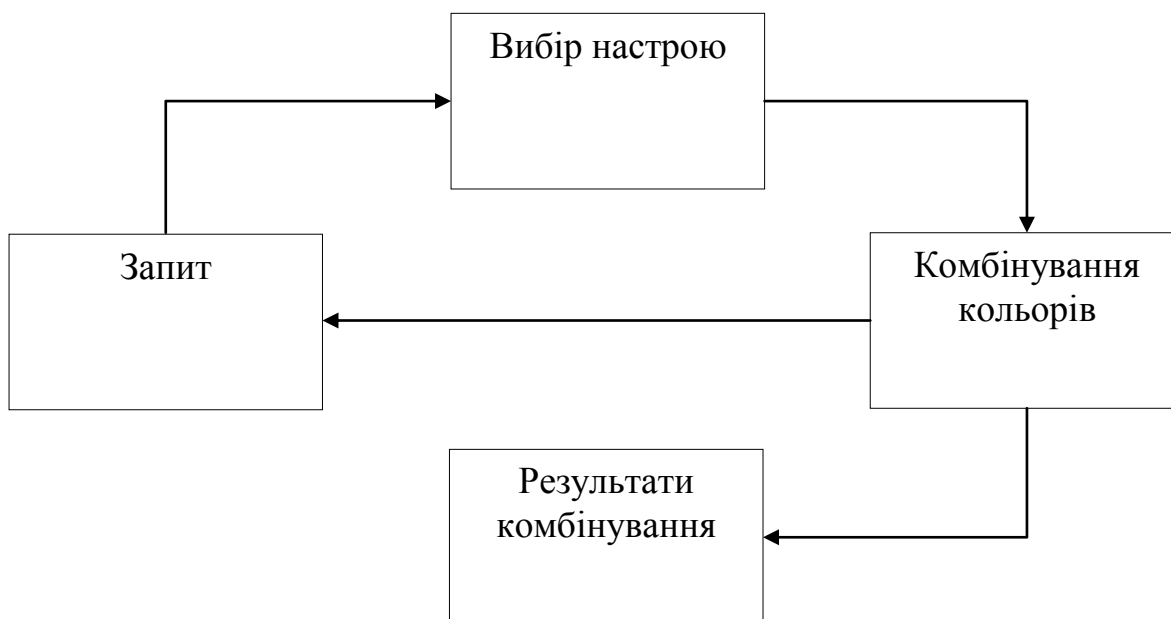

Додатки «Weather yourself» та «Color smile» є невід'ємними частинами системи «Розумна шафа», що дозволяє автоматично підбирати одяг залежно від погодних умов та настрою користувача. Всі компоненти для створення «Розумної шафи» вже існують: рухомі частини, комп'ютер, смартфон, механічна рука [4], тачскрін, системи розпізнавання голосу[5] та унікальне програмне забезпечення «Weather yourself» та «Color smile». З'єднавши ці компоненти, отримаємо інтелектуальну систему «Розумна шафа».