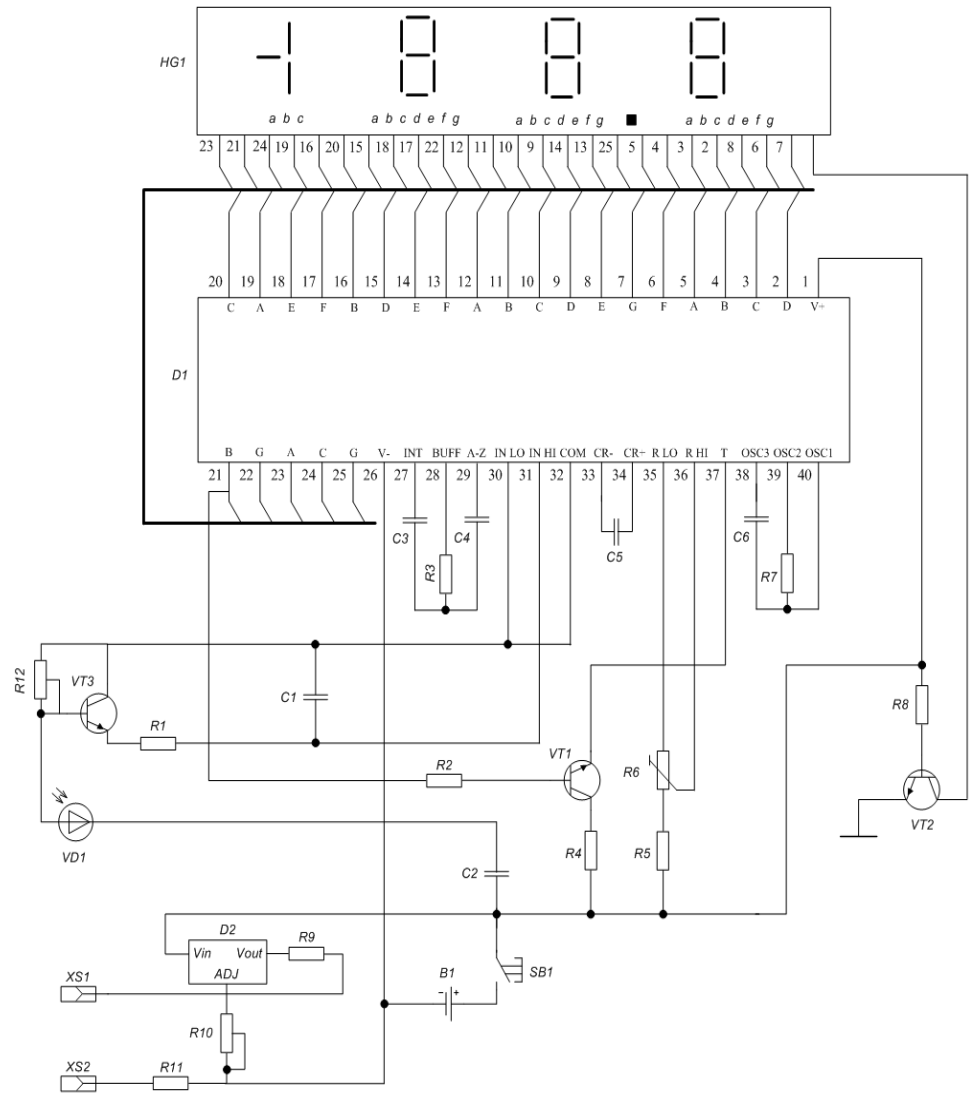

до

магістерської кваліфікаційної роботи
(освітньо-кваліфікаційний рівень)

на тему : Дослідження та розробка апарату для вимірювання рівня цукру в крові

Виконав: студент 2 курсу, групи МА – 14 м
напряму підготовки 8.05090204 –
Біотехнічні та медичні апарати і системи

Сорока М. П.

Керівник к.т.н Коваль Л. Г.

ВНТУ - 2015 року

08-35.MKP.567.14.006.E1						Лист	Маск	Мікс
№	Апр	№ докум	Підпис	Дата	Дослідження та розробка апарату для вимірювання рівня цукру в крові Схема електрична структурна	Апроб	Апробит	1:
Розробка	Серед							
Лазаревич	Коваль							
Раденя	Шарченко							
Т. констр	Коваль							
Н. констр	Коваль							
Саме	Зелено							

				08-35.МКР.567.14.006 Е3				
Зм.	Арк.	№ докум.	Підпис.	Дата	Дослідження та розробка апарату для вимірювання рівня цукру в крові	Лім.	Маса	Масшт.
Розробив		Сорока					662 г	1:2
Перевірив		Коваль				Аркуш	Аркушів	
Реценз.		Шеремета						
Т. контр.		Коваль						
Н. контр.		Коваль						
Затв.		Зленко						
						ВНТУ, зр. МА-14 м		