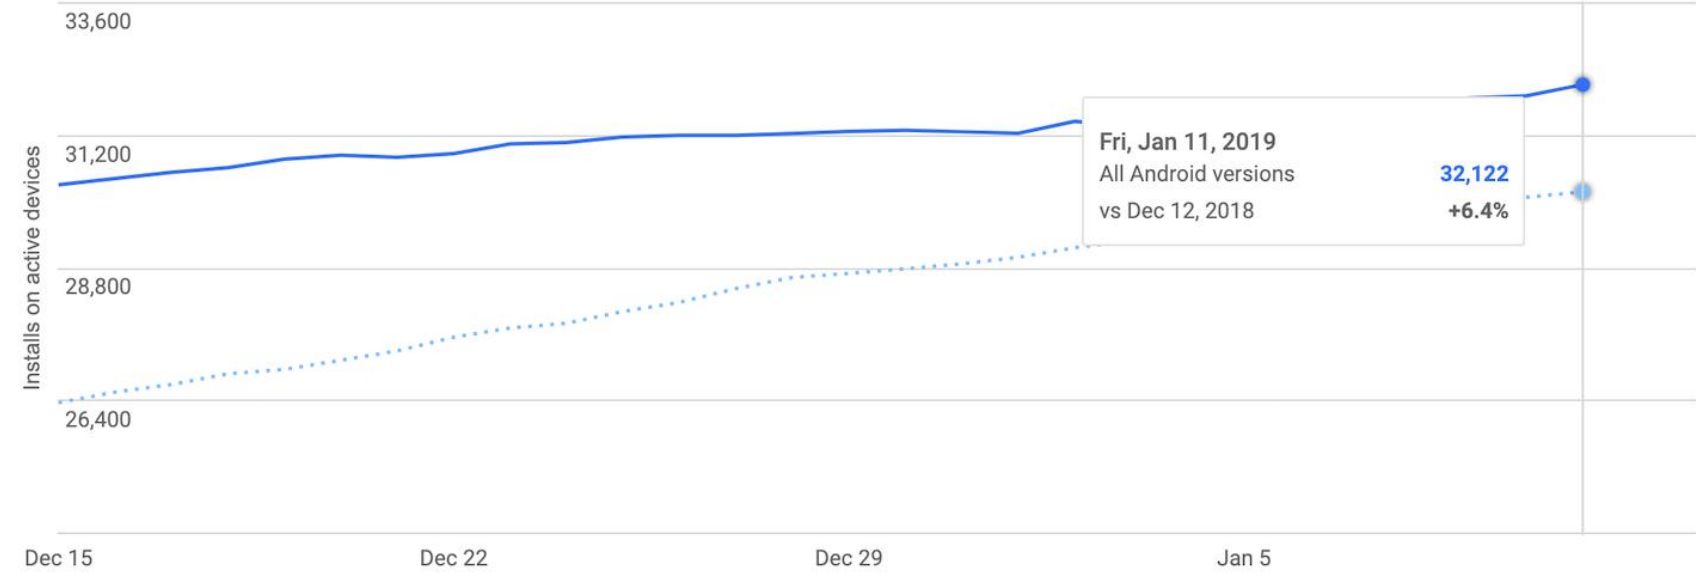

Блок схема роботи додатку

Скріншоти розробленого додатку

Збереження результатів

Візуалізація результатів

Встановлення на активних пристроях

Installs on active devices by Android Version

[EXPORT REPORT](#) ▾

Sat, Dec 15, 2018 – Sun, Jan 13, 2019

Installs on active devices — All Android versions

Відгуки користувачів

REVIEWS

 Review Policy

4.6

 499 total

A Google user