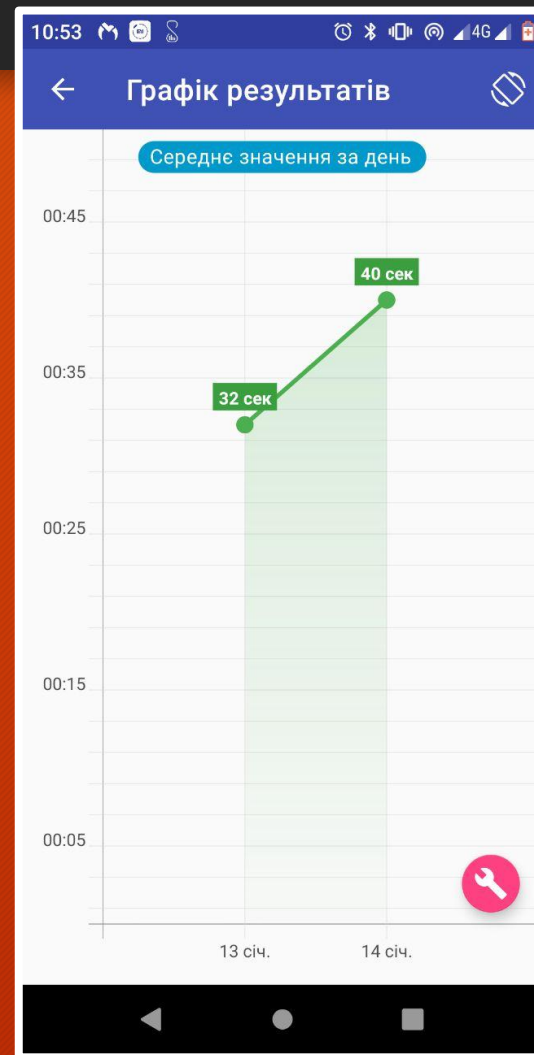

Таблиця Шульте - алгоритм роботи

1. Необхідно сфокусувати погляд у центрі таблиці

8	17	3	5	21
23	13	19	1	4
14	15	20	24	18
10	25	11	2	12
22	16	9	7	6

2. У порядку зростання
найти числа

Аналоги та конкуренти

Таблица Шульте

Следующий 1 Время 00:01

10	4	9	5	7	28
8	35	33	21	19	12
29	13	2	25	1	15
34	26	14	36	20	6
18	23	30	27	31	32
24	3	16	11	17	22

Таблицы Шульте

Следующая: 1 5 секунд

7	2	16	12	17
21	10	3	19	13
1	9	22	6	4
23	15	20	8	11
24	25	18	14	5

Блок схема роботи додатку

Скріншоти розробленого додатку

Збереження результатів

Візуалізація результатів

Встановлення на активних пристроях

Installs on active devices by Android Version

[EXPORT REPORT](#) ▾

Sat, Dec 15, 2018 – Sun, Jan 13, 2019

Installs on active devices — All Android versions

Відгуки користувачів

REVIEWS

 Review Policy

4.6

 499 total

A Google user