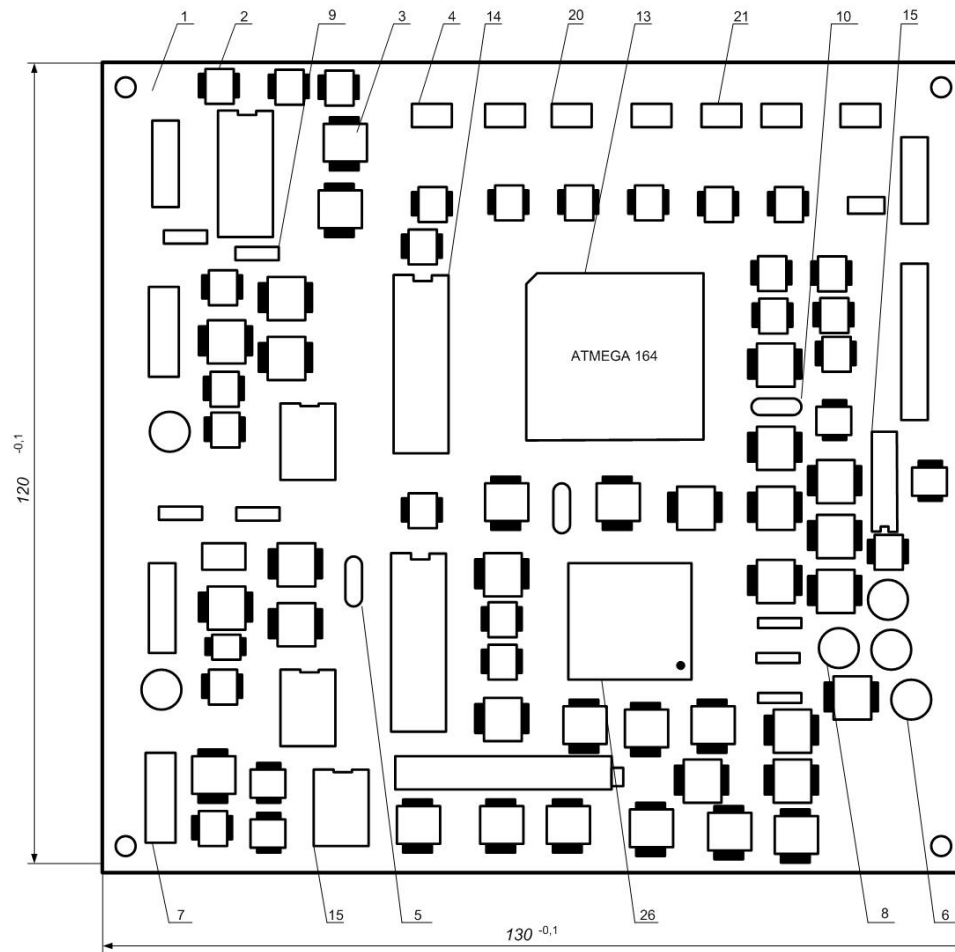

ДОСЛІДЖЕННЯ ТА РОЗРОБКА МОНІТОРА ЧАСТОТИ СЕРЦЕВИХ СКОРОЧЕНЬ ТА АРТЕРІАЛЬНОГО ТИСКУ

Виконав студент 2-го курсу групи БМА-17м

Загоруйко Є.Л.

Науковий керівник Злепко С.М.

Друкована плата

Складальне креслення