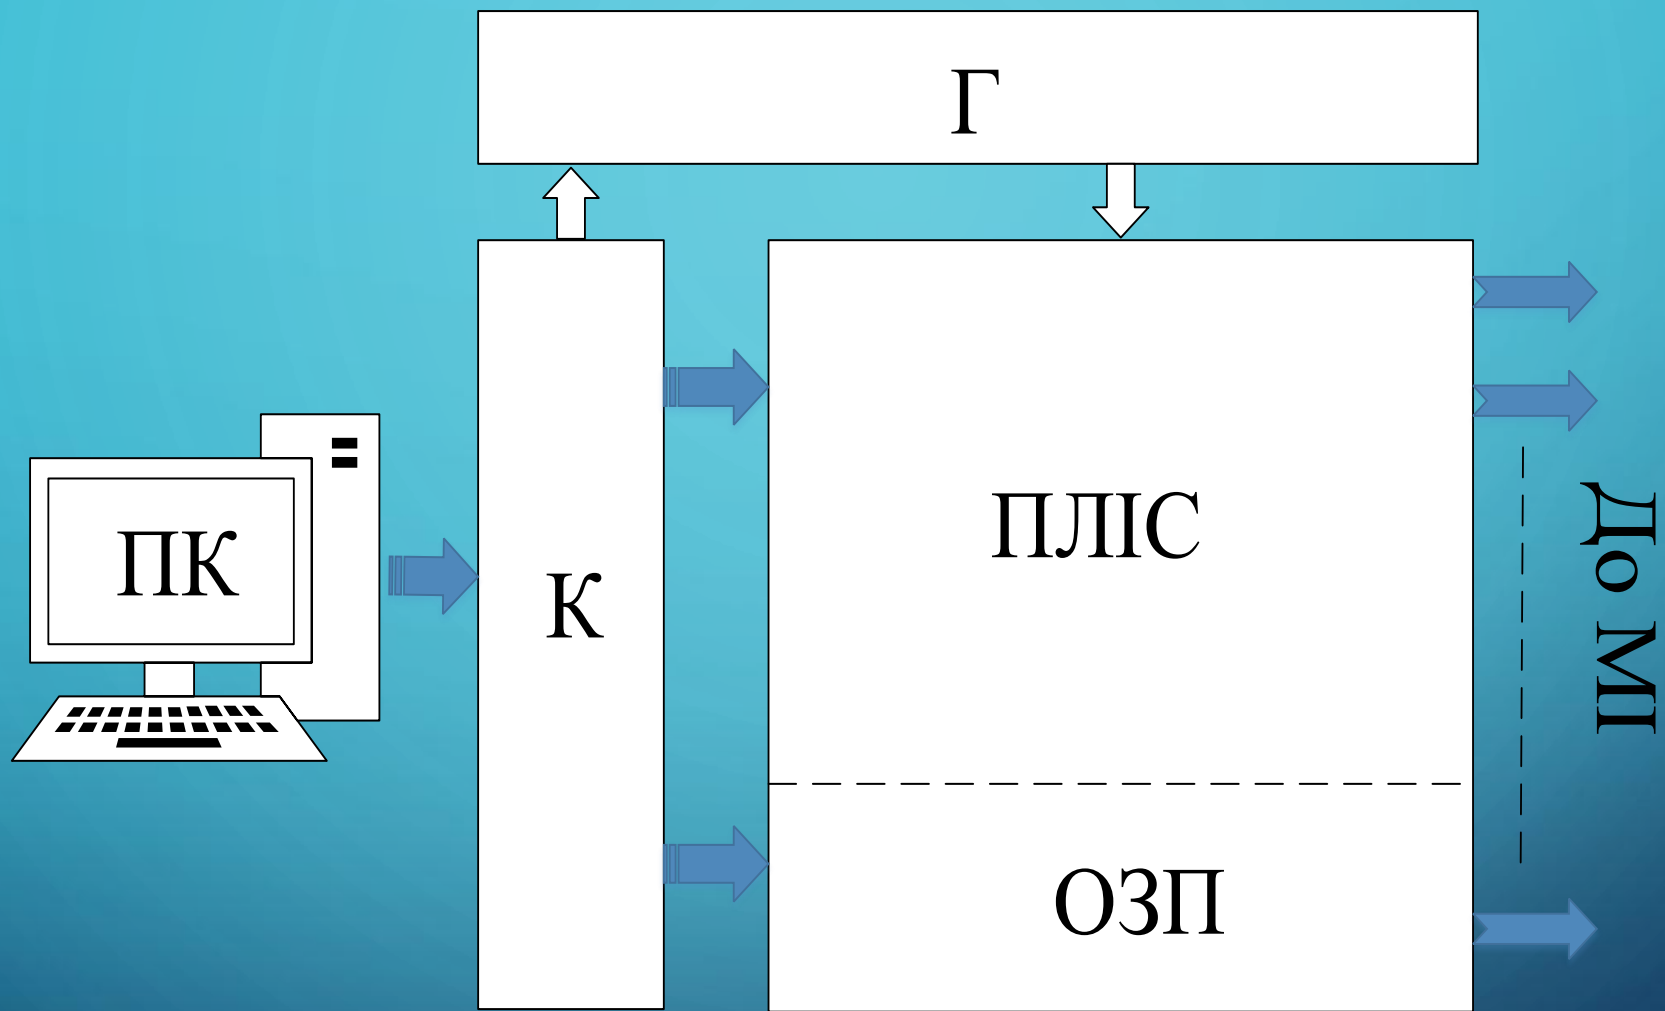

ДОСЛІДЖЕННЯ
РАДІОКАНАЛІВ
МІЛІМЕТРОВОГО
ДІАПАЗОНУ 5G ПОКОЛІННЯ

СТ. ГР. ТКС-18МІ

МЕЛЬНИЧУК ОЛЬГИ

Структурна схема імітатора поширення радіосигналу по каналах ММД

Структурна схема модуля управління радіосистемою
міліметрового діапазону

Структурна схема для технічного контролю апаратури покоління 5G

Імітатор поширення ММХ на проміжній частоті

Модуль управління комплексом імітації радіоканалів

ММД

Алгоритм управління імітатором ослаблення сигналу ММД

The background is a dark blue gradient. In the four corners, there are decorative white line-art patterns resembling circuit traces or neural network connections. These patterns consist of straight lines of varying lengths and angles, ending in small white circles.