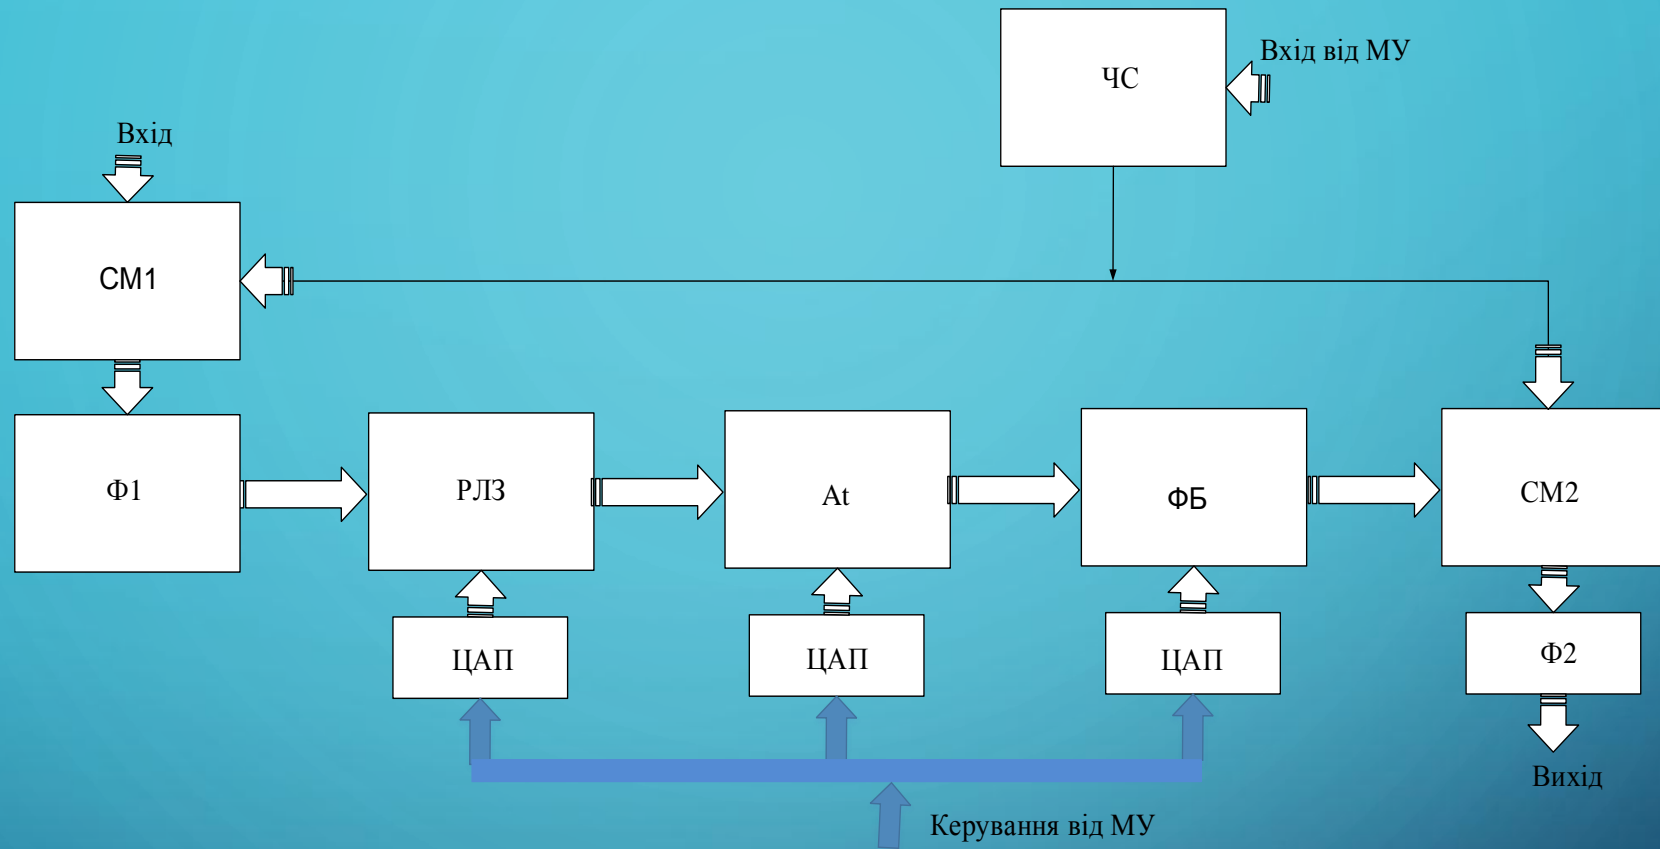

ДОСЛІДЖЕННЯ
РАДІОКАНАЛІВ
МІЛІМЕТРОВОГО
ДІАПАЗОНУ 5G ПОКОЛІННЯ

СТ. ГР. ТКС-18МІ

МЕЛЬНИЧУК ОЛЬГИ

Структурна схема імітатора поширення радіосигналу по каналах ММД

Структурна схема модуля управління радіосистемою
міліметрового діапазону

Структурна схема для технічного контролю апаратури покоління 5G

Імітатор поширення ММХ на проміжній частоті

Модуль управління комплексом імітації радіоканалів

ММД

Алгоритм управління імітатором ослаблення сигналу ММД

The background is a dark blue gradient. In the four corners, there are decorative white line-art patterns resembling circuit traces or neural network connections. These patterns consist of straight lines of varying lengths and angles, ending in small white circles.