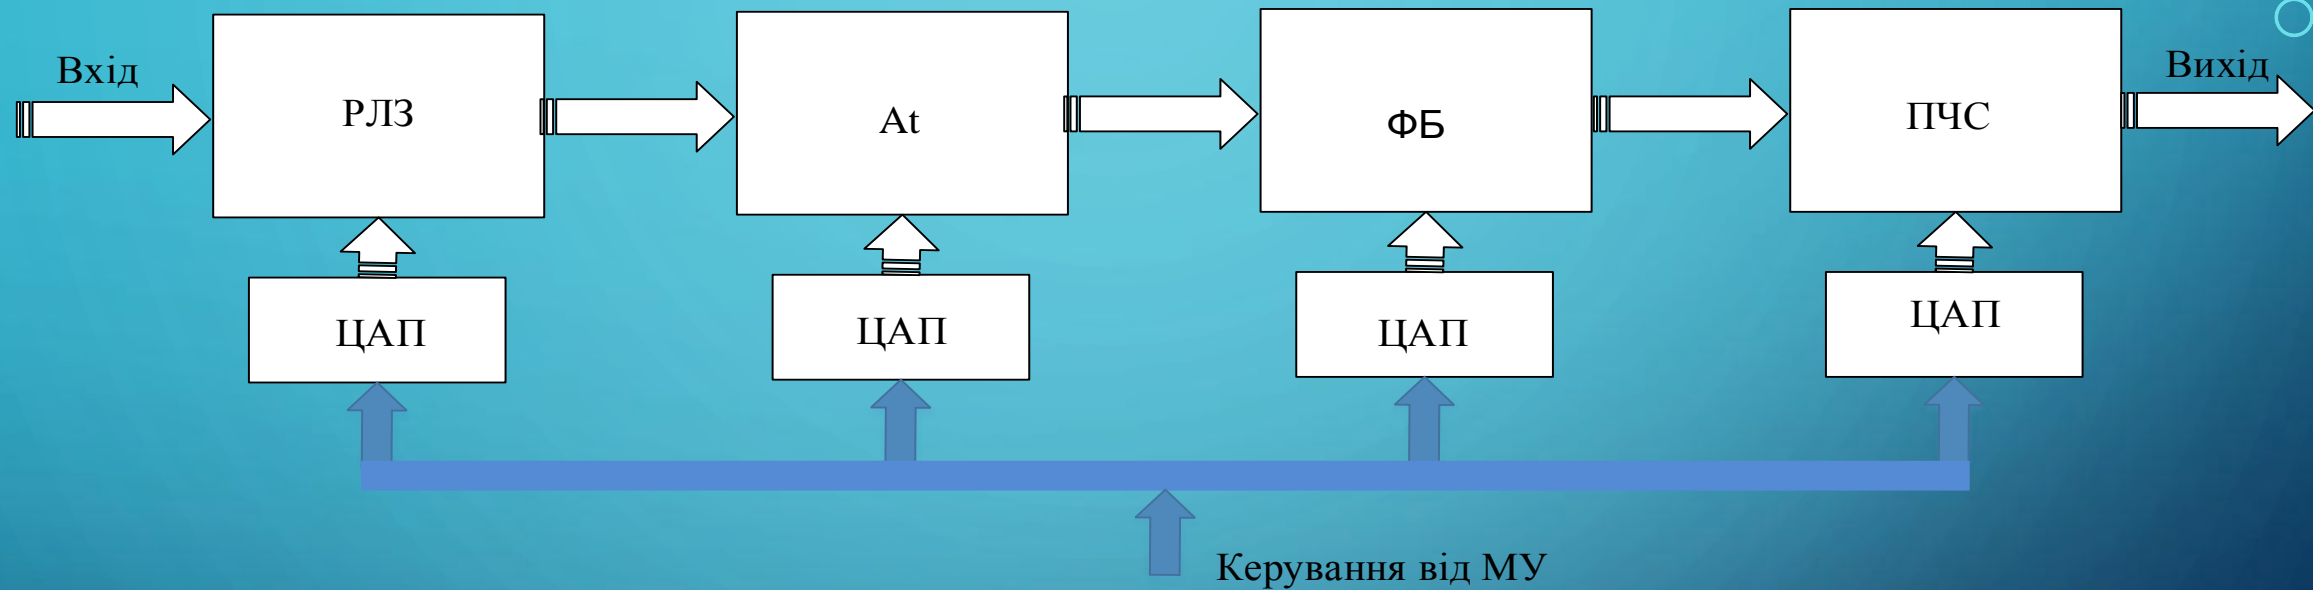

ДОСЛІДЖЕННЯ
РАДІОКАНАЛІВ
МІЛІМЕТРОВОГО
ДІАПАЗОНУ 5G ПОКОЛІННЯ

СТ. ГР. ТКС-18МІ

МЕЛЬНИЧУК ОЛЬГИ

Структурна схема імітатора поширення радіосигналу по каналах ММД

Структурна схема модуля управління радіосистемою
міліметрового діапазону

Структурна схема для технічного контролю апаратури покоління 5G

Імітатор поширення ММХ на проміжній частоті

Модуль управління комплексом імітації радіоканалів

ММД

Алгоритм управління імітатором ослаблення сигналу ММД

The background is a dark blue gradient. In the four corners, there are decorative white line-art patterns resembling circuit traces or neural network connections. These patterns consist of straight lines of varying lengths and angles, ending in small white circles.