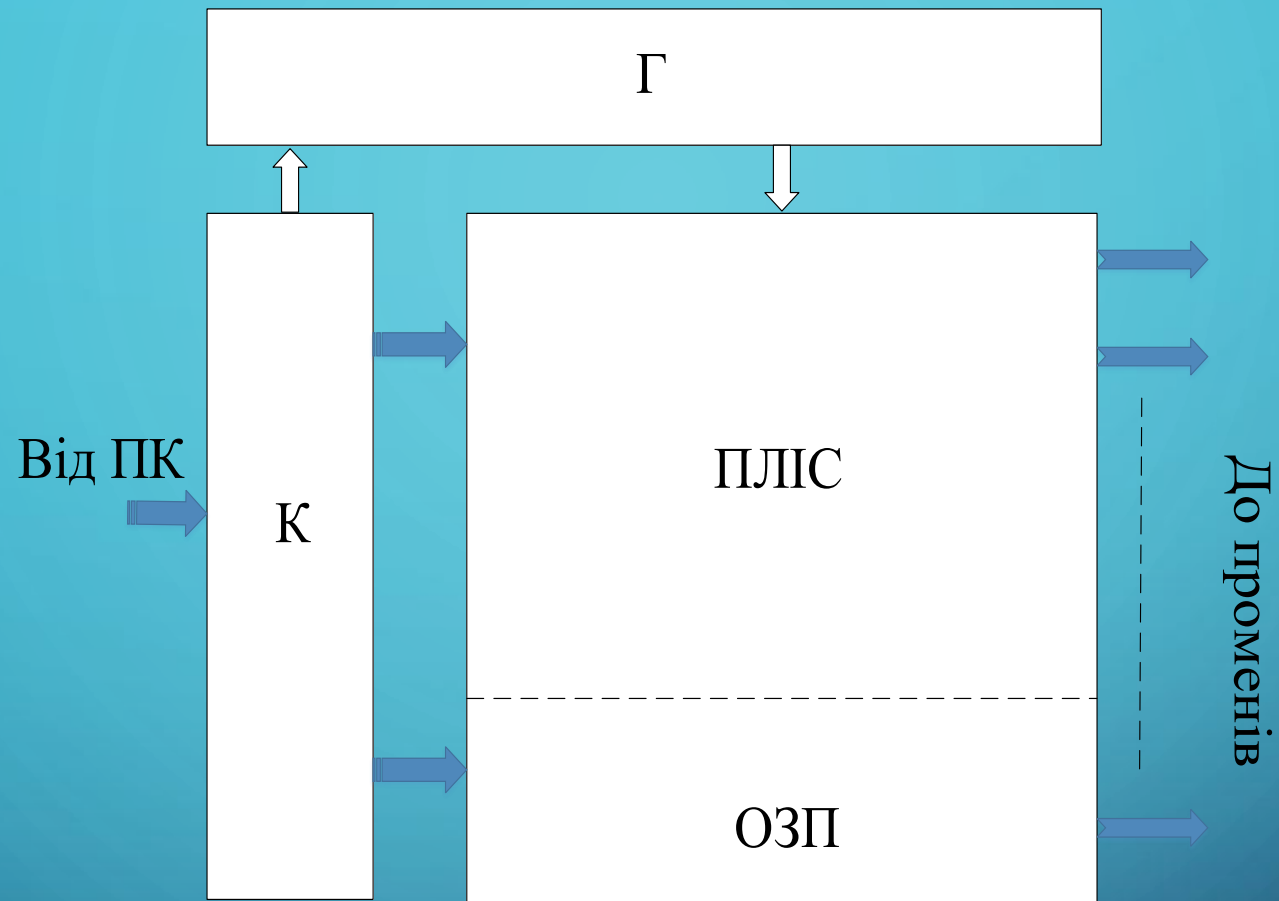

ДОСЛІДЖЕННЯ
РАДІОКАНАЛІВ
МІЛІМЕТРОВОГО
ДІАПАЗОНУ 5G ПОКОЛІННЯ

СТ. ГР. ТКС-18МІ

МЕЛЬНИЧУК ОЛЬГИ

Структурна схема імітатора поширення радіосигналу по каналах ММД

Структурна схема модуля управління радіосистемою
міліметрового діапазону

Структурна схема для технічного контролю апаратури покоління 5G

Імітатор поширення ММХ на проміжній частоті

Модуль управління комплексом імітації радіоканалів

ММД

Алгоритм управління імітатором ослаблення сигналу ММД

The background is a dark blue gradient. In the four corners, there are decorative white line-art patterns resembling circuit traces or neural network connections. These patterns consist of straight lines of varying lengths and angles, ending in small white circles.