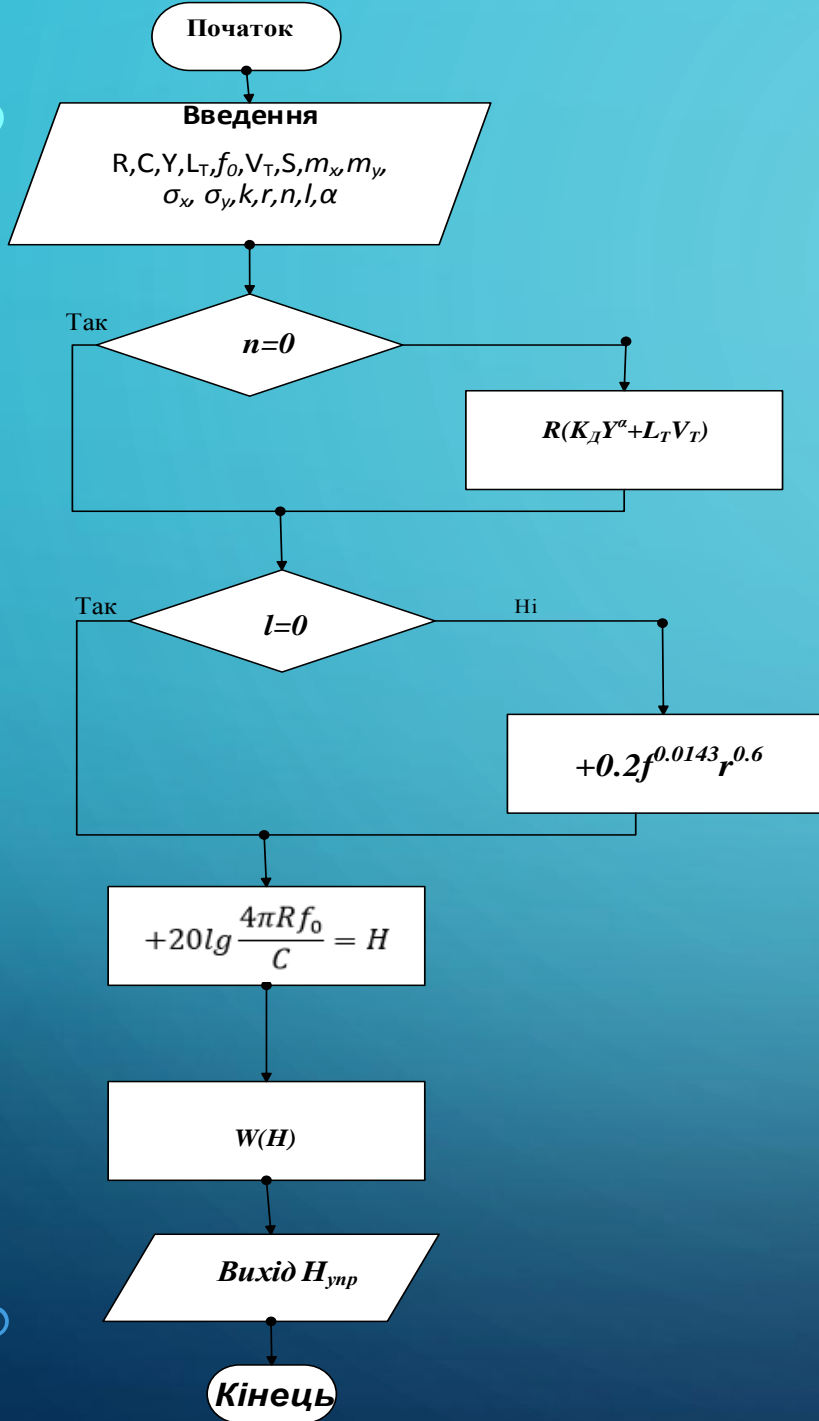

ДОСЛІДЖЕННЯ
РАДІОКАНАЛІВ
МІЛІМЕТРОВОГО
ДІАПАЗОНУ 5G ПОКОЛІННЯ

СТ. ГР. ТКС-18МІ

МЕЛЬНИЧУК ОЛЬГИ

Структурна схема імітатора поширення радіосигналу по каналах ММД

Структурна схема модуля управління радіосистемою
міліметрового діапазону

Структурна схема для технічного контролю апаратури покоління 5G

Імітатор поширення ММХ на проміжній частоті

Модуль управління комплексом імітації радіоканалів

ММД

Алгоритм управління імітатором ослаблення сигналу ММД

The background is a dark blue gradient. In the four corners, there are decorative white line-art patterns resembling circuit traces or neural network connections. These patterns consist of straight lines of varying lengths and angles, ending in small white circles.