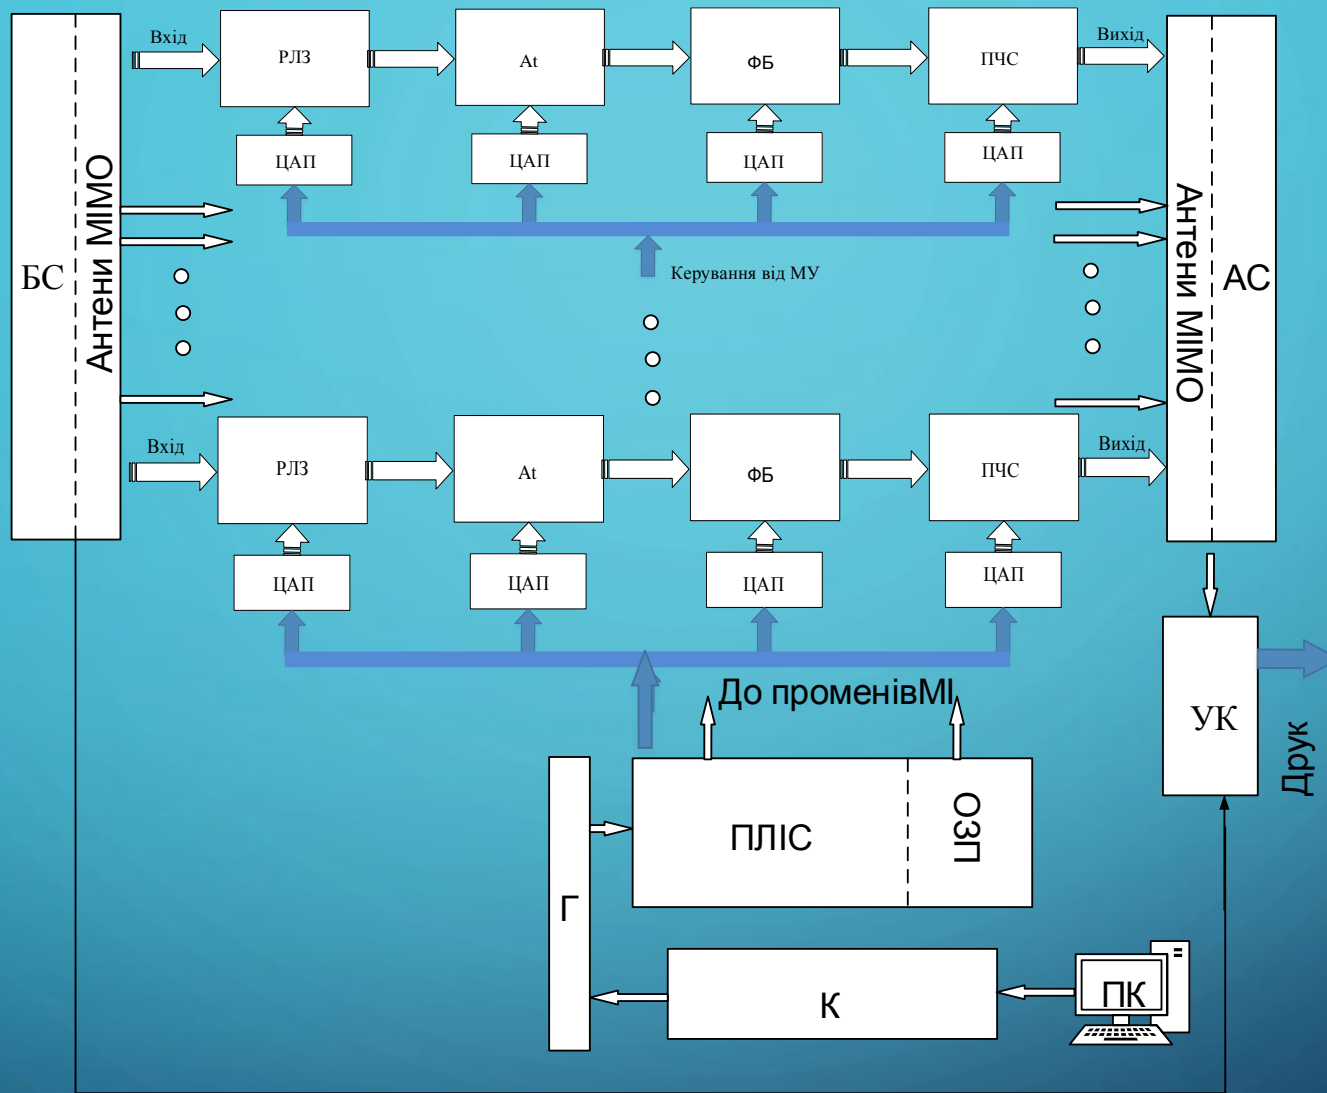

ДОСЛІДЖЕННЯ
РАДІОКАНАЛІВ
МІЛІМЕТРОВОГО
ДІАПАЗОНУ 5G ПОКОЛІННЯ

СТ. ГР. ТКС-18МІ

МЕЛЬНИЧУК ОЛЬГИ

Структурна схема імітатора поширення радіосигналу по каналах ММД

Структурна схема модуля управління радіосистемою
міліметрового діапазону

Структурна схема для технічного контролю апаратури покоління 5G

Імітатор поширення ММХ на проміжній частоті

Модуль управління комплексом імітації радіоканалів

ММД

Алгоритм управління імітатором ослаблення сигналу ММД

The background is a dark blue gradient. In the four corners, there are decorative white line-art patterns resembling circuit traces or neural network connections. These patterns consist of straight lines of varying lengths and angles, ending in small white circles.