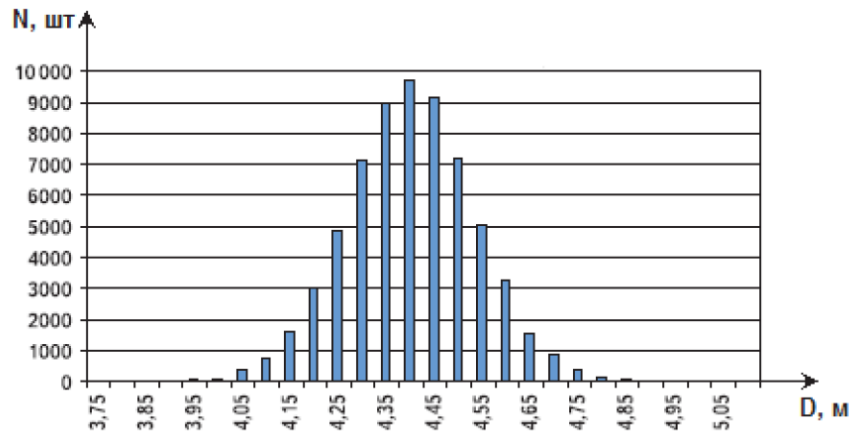

Рисунок 1 – Відхилення вимірних відстаней від реальних

Рисунок 2 – Усереднені дані

Рисунок 3 – Дослідження закону розподілу зареєстрованих даних

				08-34.МКР.006.00.003 Е8				
Змн.	Лист	№ докум.	Підпис	Дата	Вимірні дані Плакат	Літ.	Маса	Масштаб
Розроб.		Марчук І.С.						
Перевір.		Семенова						
Т.Контр.								
Реценз.						Арк. 1	Аркушів 1	
Н.Контр.		Семенова				ВНТУ, ТТК-18м		
Затверд.		Бортник						