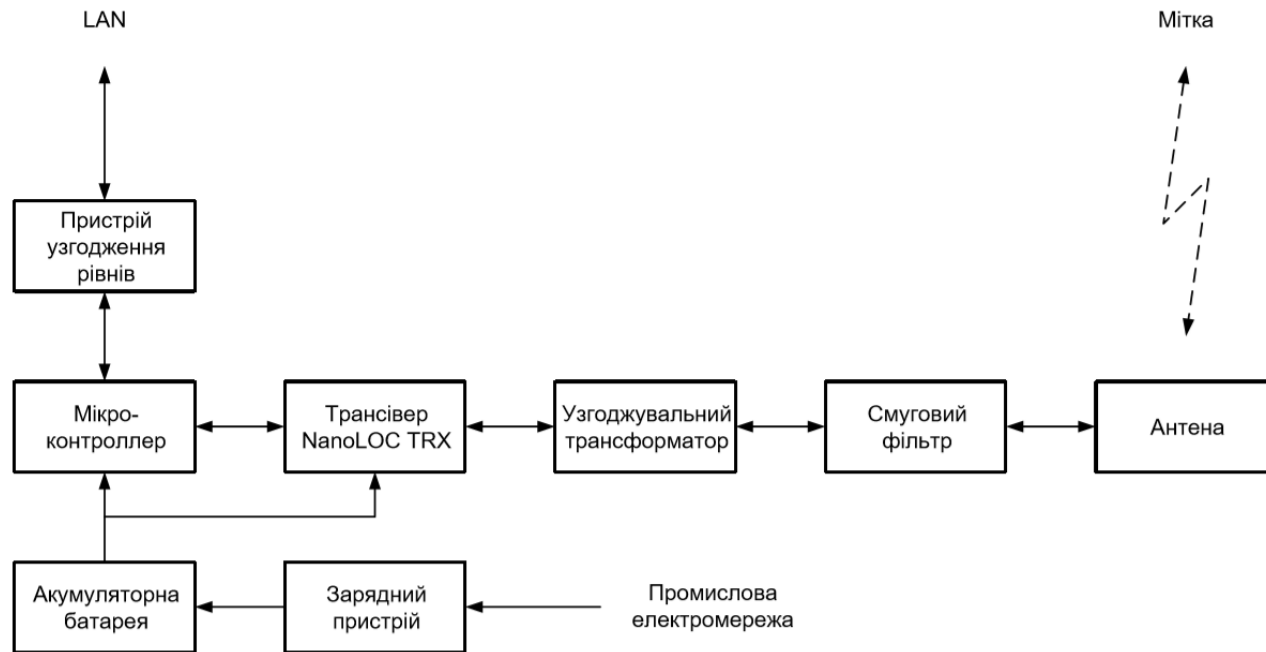

Рисунок 1 – Відхилення вимірних відстаней від реальних

Рисунок 2 – Усереднені дані

Рисунок 3 – Дослідження закону розподілу зареєстрованих даних

				08-34.МКР.006.00.003 Е8				
Змн.	Лист	№ докум.	Підпис	Дата	Вимірні дані Плакат	Літ.	Маса	Масштаб
Розроб.		Марчук І.С.						
Перевір.		Семенова						
Т.Контр.								
Реценз.						Арк. 1	Аркушів 1	
Н.Контр.		Семенова				ВНТУ, ТТК-18м		
Затверд.		Бортник						