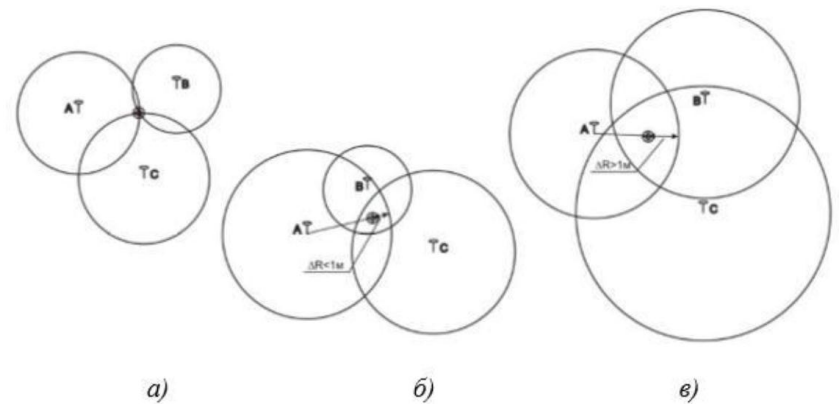

# ПІДВИЩЕННЯ ЕФЕКТИВНОСТІ ПОЗИЦІОНУВАННЯ В МОБІЛЬНИХ СИСТЕМАХ ЗВ'ЯЗКУ

Виконав студент групи ТТК-18м

Марчук І.С.

Рисунок 1 – Графік похибок моделі Окамури-Хата

Рисунок 2 – Графік похибок моделі COST 231

					08-34.МКР.006.00.001 Е8		
Змін Лист	№ докум.	Підпис	Дата	Графіки похибок Плакат	Літ.	Маса	Масштаб
Розроб.	Марчук І.С.						
Перевір.	Семенова						
Т.Контр.							
Реценз.					Арк. 1	Архівів 1	
Н.Контр.	Семенова				ВНТУ, ТТК-18м		
Затверд.	Бортник						

Рисунок 1 – Область розташування станції

Рисунок 2 – Відмінності в відносних розмірах областей

Рисунок 3 – Спотворення результатів обчислення місця розташування, спричинене похибками вимірювання відстані