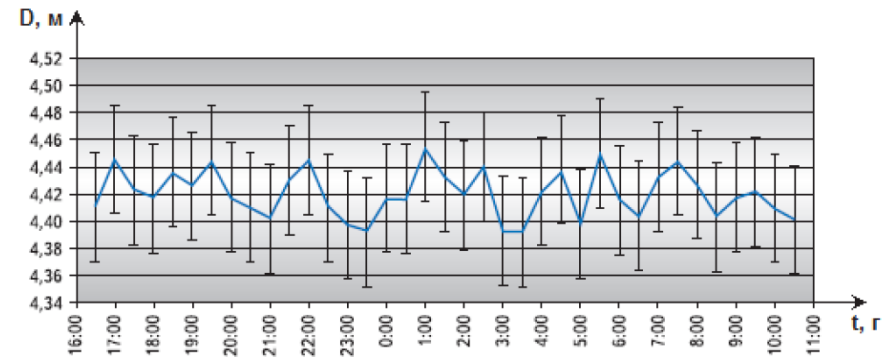

Рисунок 1 – Відхилення вимірних відстаней від реальних

Рисунок 2 – Усереднені дані

Рисунок 3 – Дослідження закону розподілу зареєстрованих даних

				08-34.МКР.006.00.003 Е8				
Змн.	Лист	№ докум.	Підпис	Дата	Вимірні дані Плакат	Літ.	Маса	Масштаб
Розроб.		Марчук І.С.						
Перевір.		Семенова						
Т.Контр.								
Реценз.						Арк. 1	Аркушів 1	
Н.Контр.		Семенова				ВНТУ, ТТК-18м		
Затверд.		Бортник						