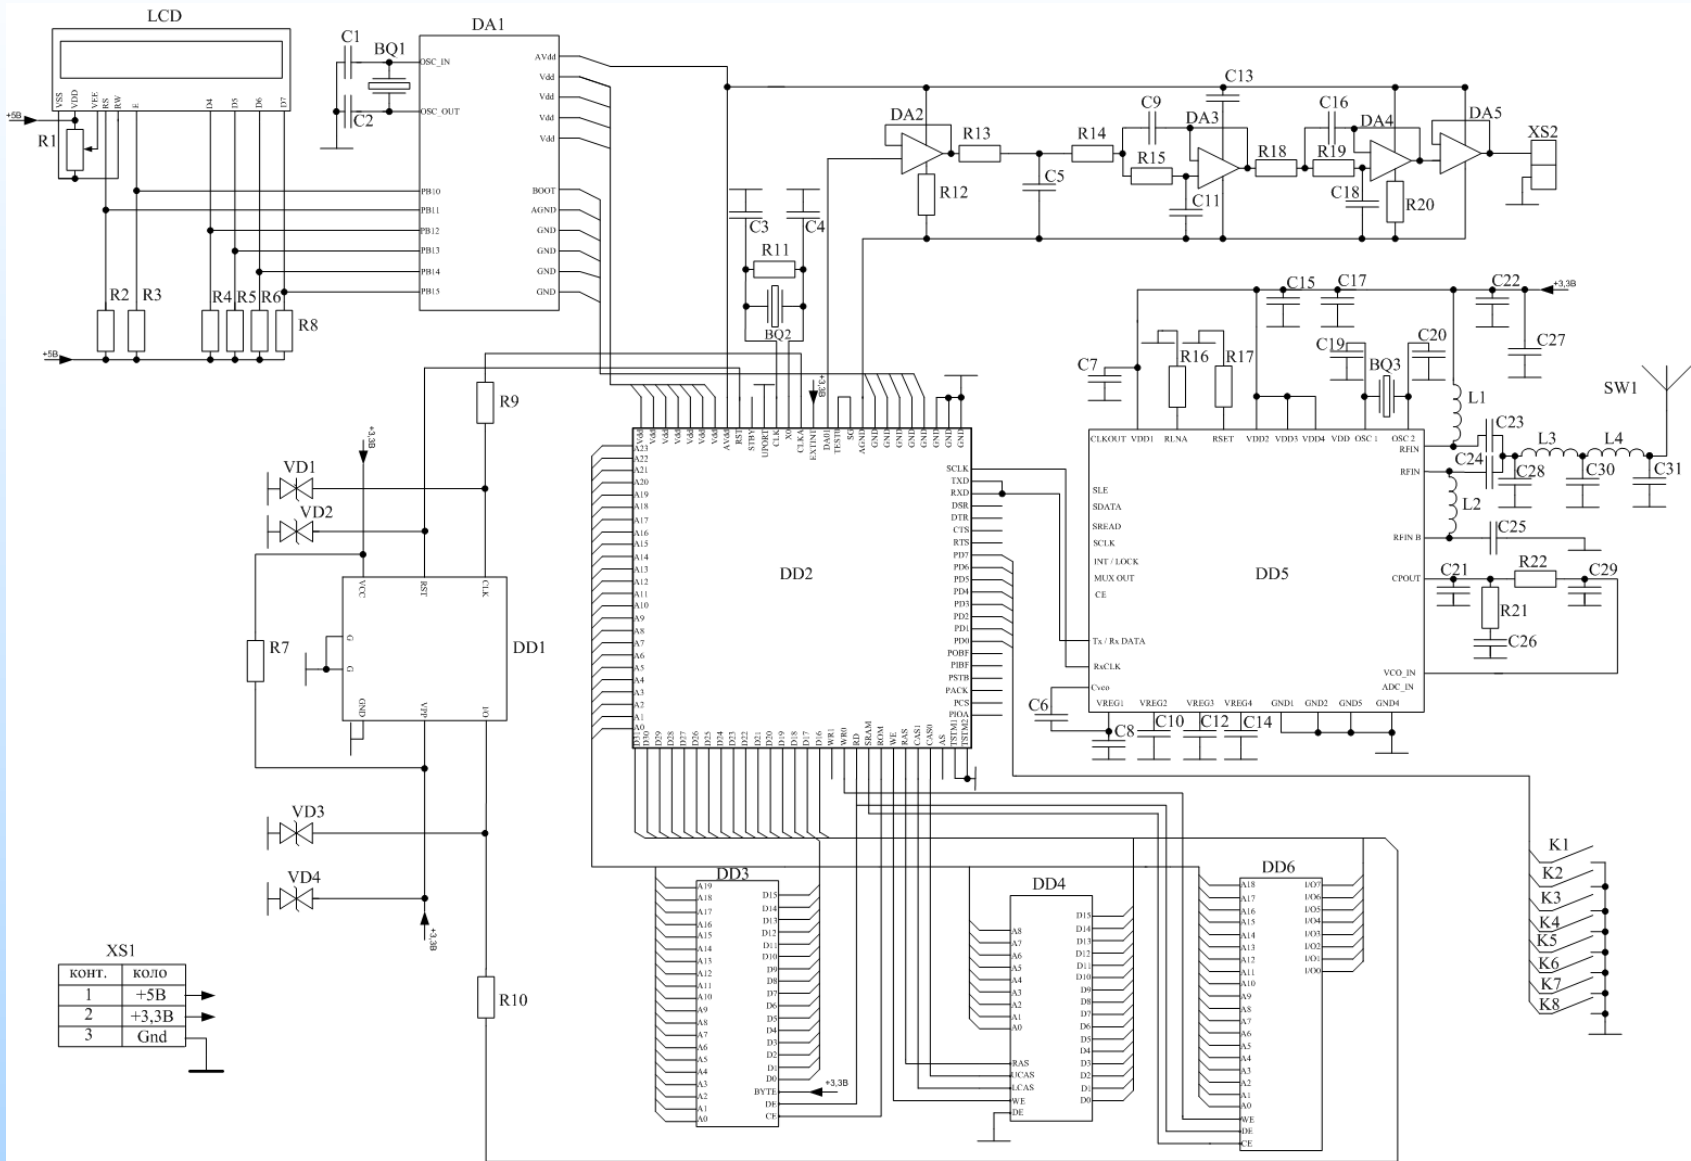

Використання смуги частот загальною шириною 10 МГц при різних варіантах організації радіоінтерфейсу CDMA 2000

Архітектура мережі CDMA 2000

Схема структурна електрична пристрою для прийому відеосигналів за допомогою технології CDMA

Схема електрична принципова

Складальне креслення

Друкована плата

Схема BPSK модуляції в системі CDMA

Точкова діаграма BPSK модуляції в системі CDMA

Залежність кількості бітових помилок від відношення сигнал/шум