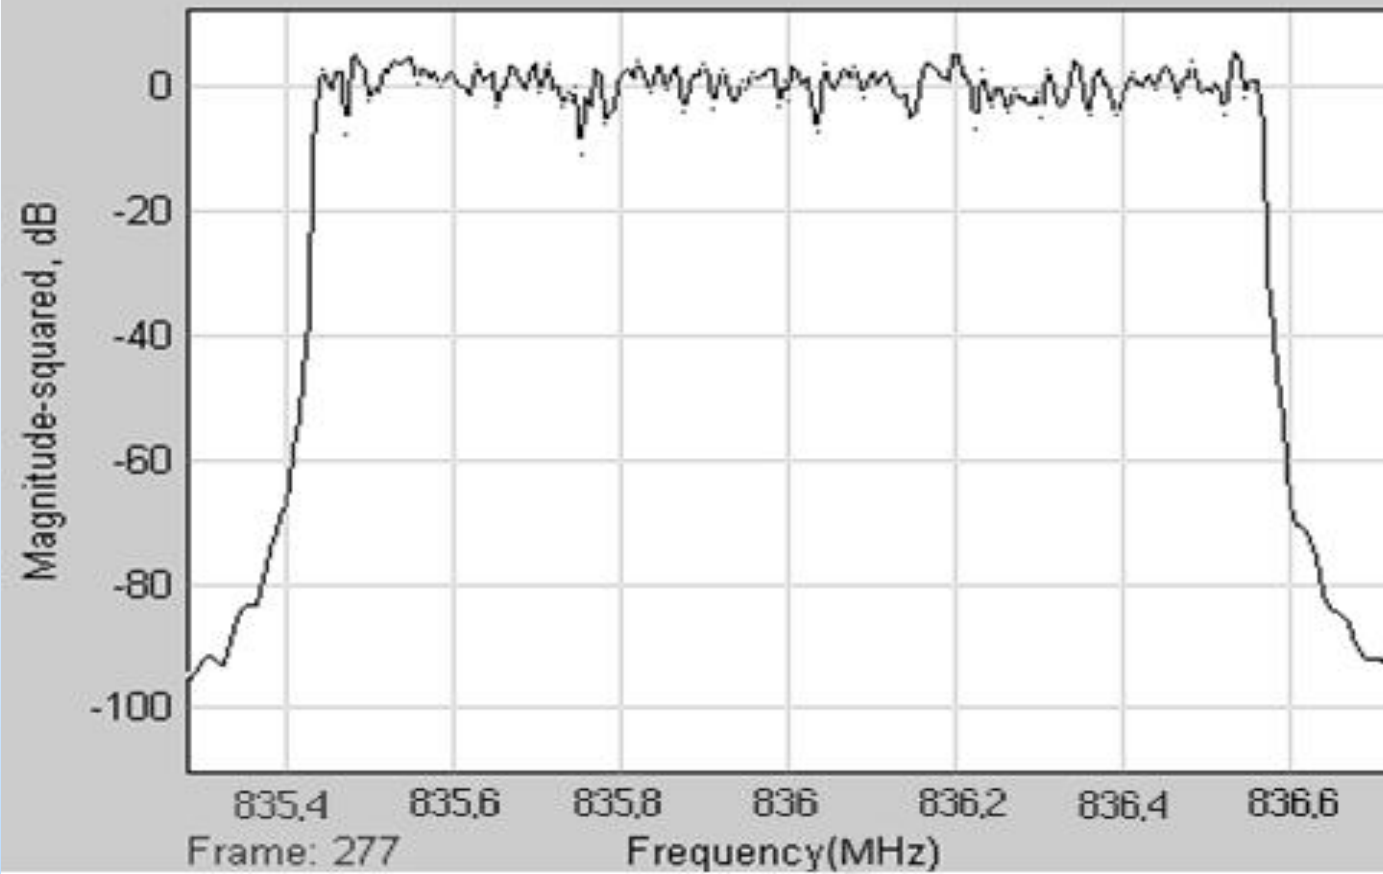

Використання смуги частот загальною шириною 10 МГц при різних варіантах організації радіоінтерфейсу CDMA 2000

Архітектура мережі CDMA 2000

Схема структурна електрична пристрою для прийому відеосигналів за допомогою технології CDMA

Схема електрична принципова

Складальне креслення

Друкована плата

Схема BPSK модуляції в системі CDMA

Точкова діаграма BPSK модуляції в системі CDMA

Залежність кількості бітових помилок від відношення сигнал/шум