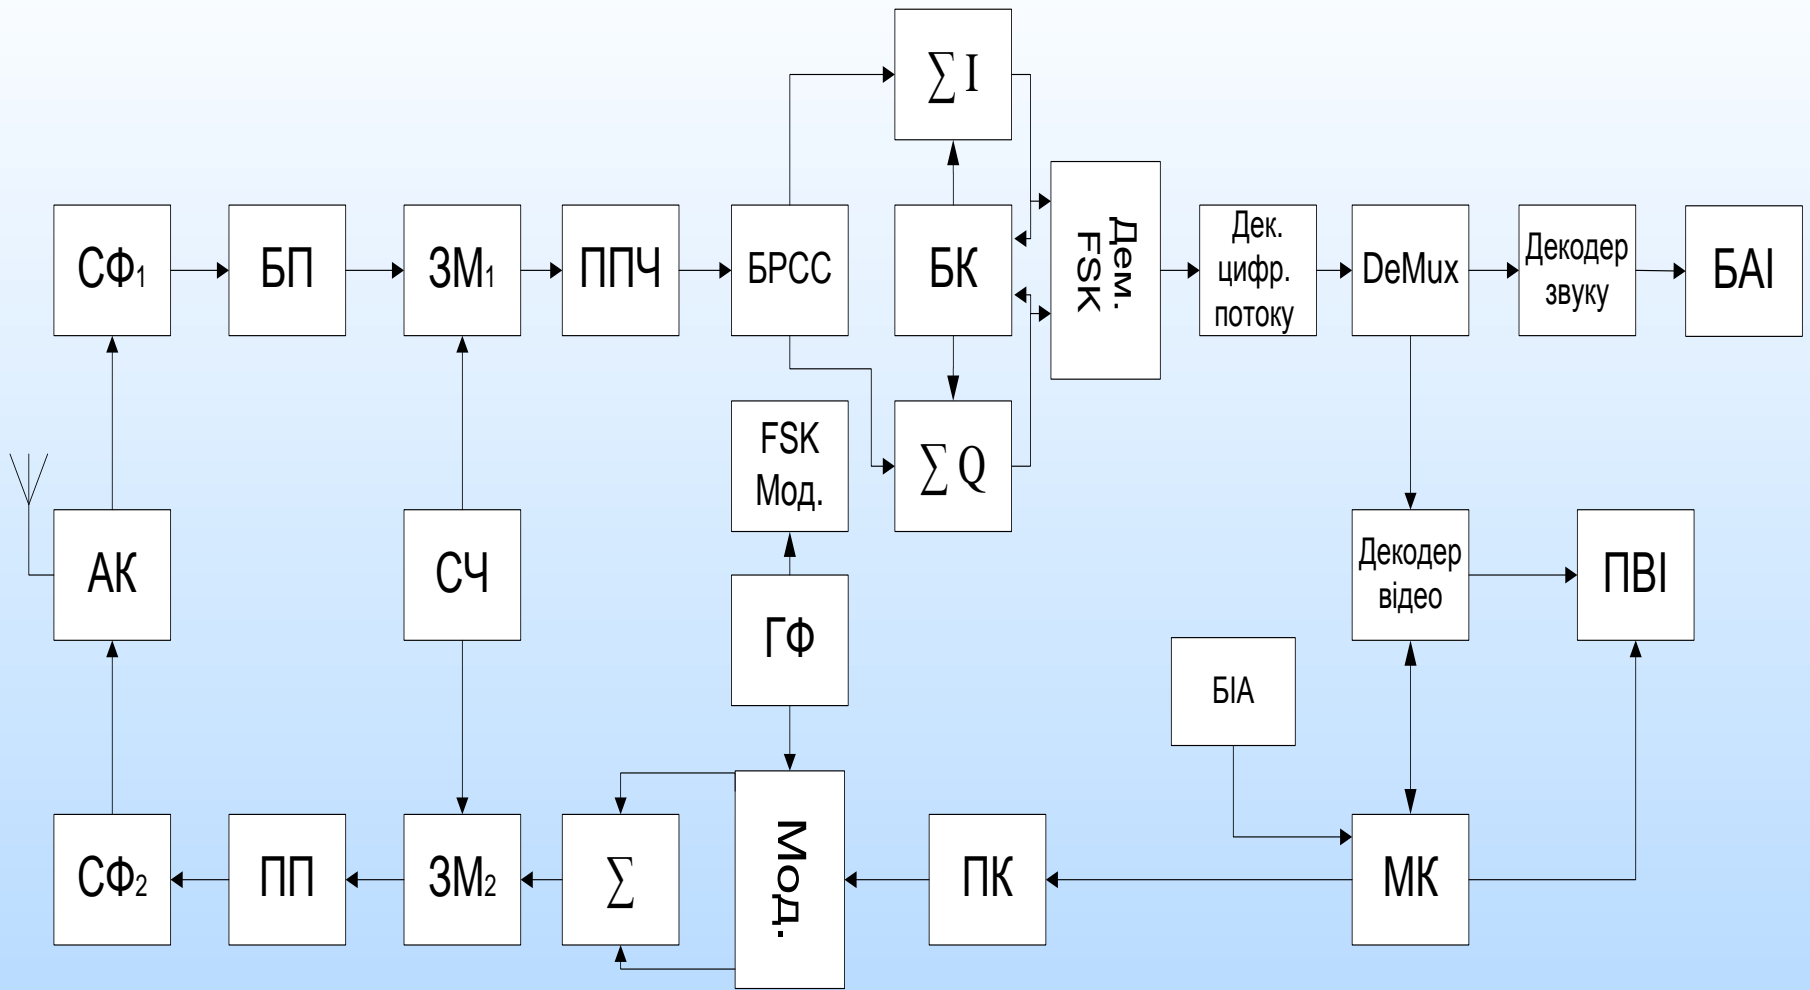

Використання смуги частот загальною шириною 10 МГц при різних варіантах організації радіоінтерфейсу CDMA 2000

Архітектура мережі CDMA 2000

Схема структурна електрична пристрою для прийому відеосигналів за допомогою технології CDMA

Схема електрична принципова

Складальне креслення

Друкована плата

Схема BPSK модуляції в системі CDMA

Точкова діаграма BPSK модуляції в системі CDMA

Залежність кількості бітових помилок від відношення сигнал/шум