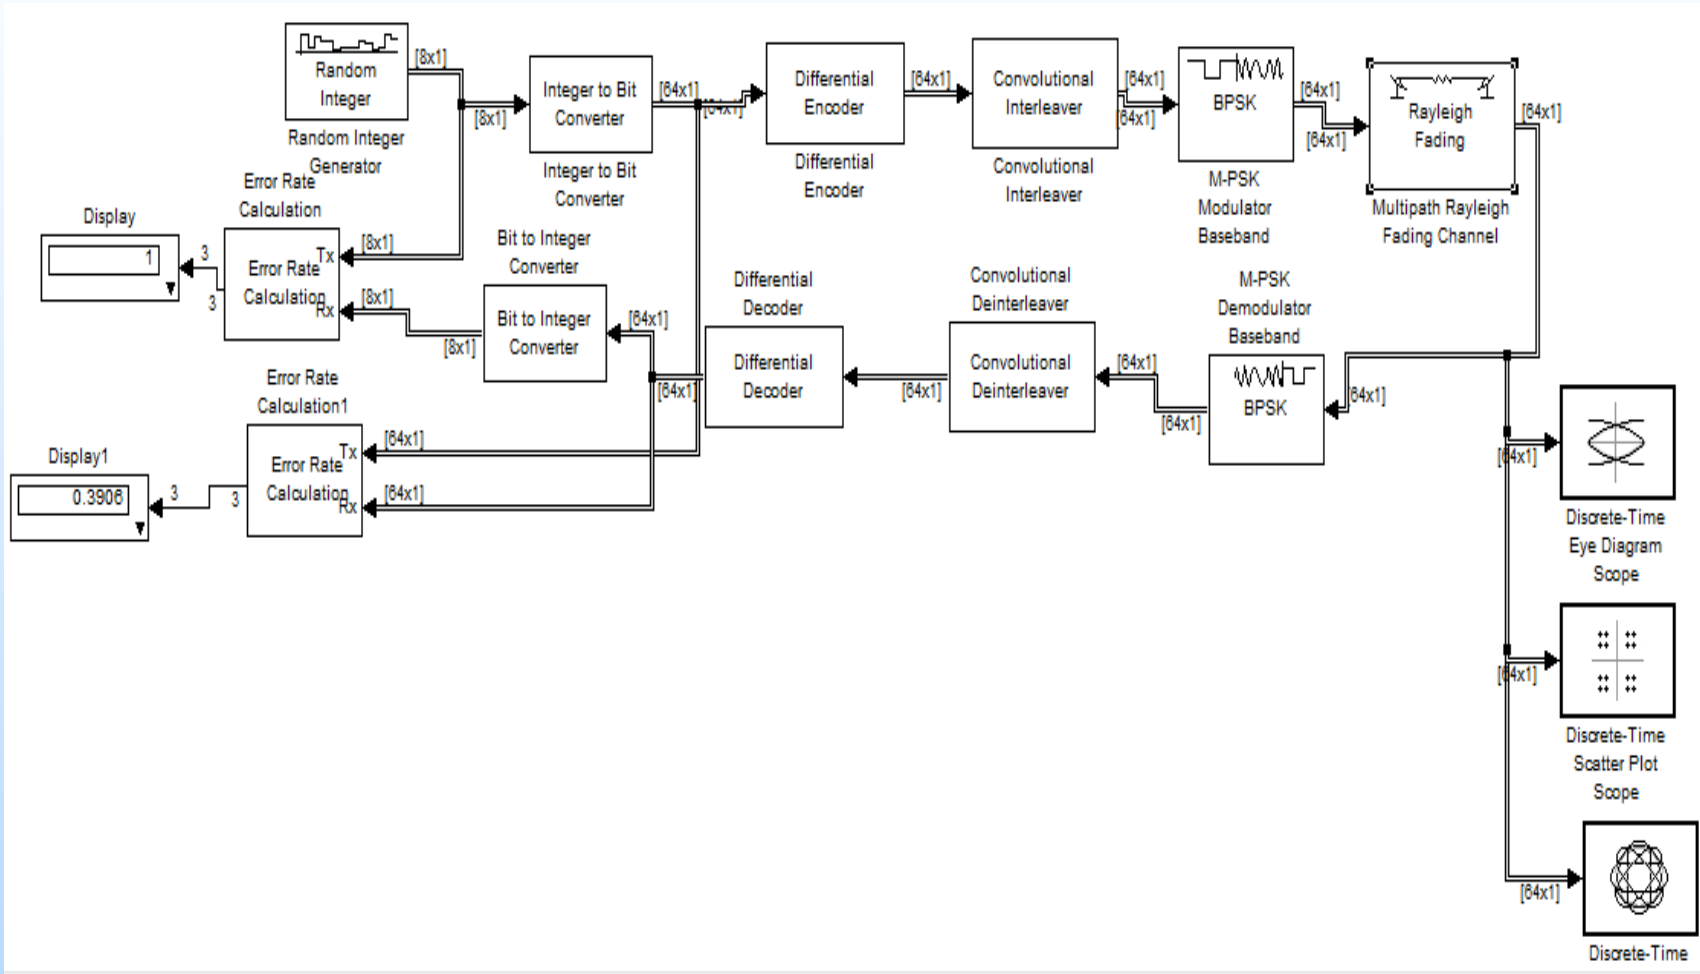

Використання смуги частот загальною шириною 10 МГц при різних варіантах організації радіоінтерфейсу CDMA 2000

Архітектура мережі CDMA 2000

Схема структурна електрична пристрою для прийому відеосигналів за допомогою технології CDMA

Схема електрична принципова

Складальне креслення

Друкована плата

Схема BPSK модуляції в системі CDMA

Точкова діаграма BPSK модуляції в системі CDMA

Залежність кількості бітових помилок від відношення сигнал/шум