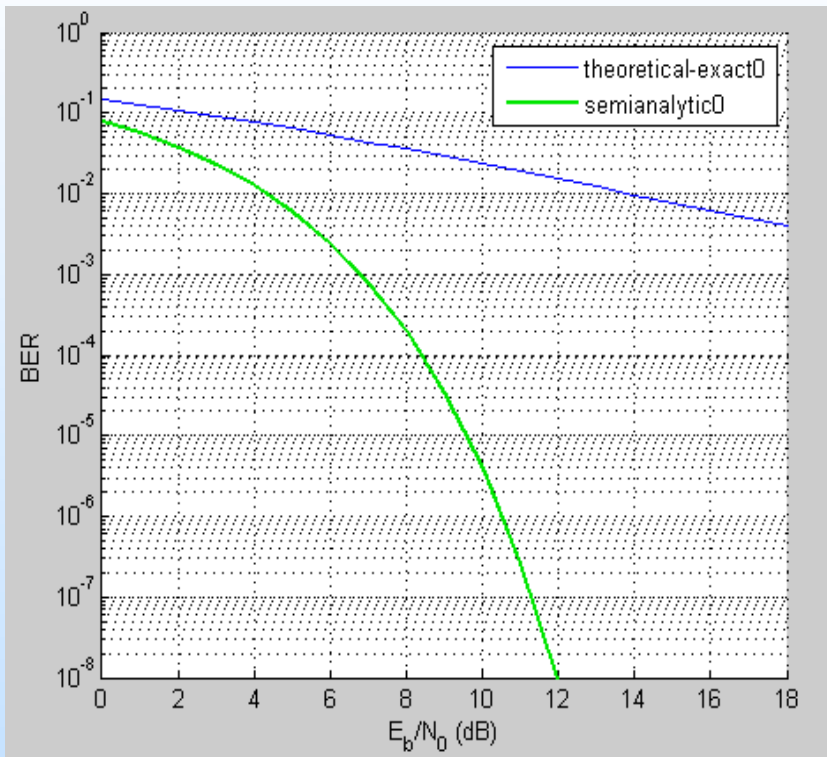

Використання смуги частот загальною шириною 10 МГц при різних варіантах організації радіоінтерфейсу CDMA 2000

Архітектура мережі CDMA 2000

Схема структурна електрична пристрою для прийому відеосигналів за допомогою технології CDMA

Схема електрична принципова

Складальне креслення

Друкована плата

Схема BPSK модуляції в системі CDMA

Точкова діаграма BPSK модуляції в системі CDMA

Залежність кількості бітових помилок від відношення сигнал/шум