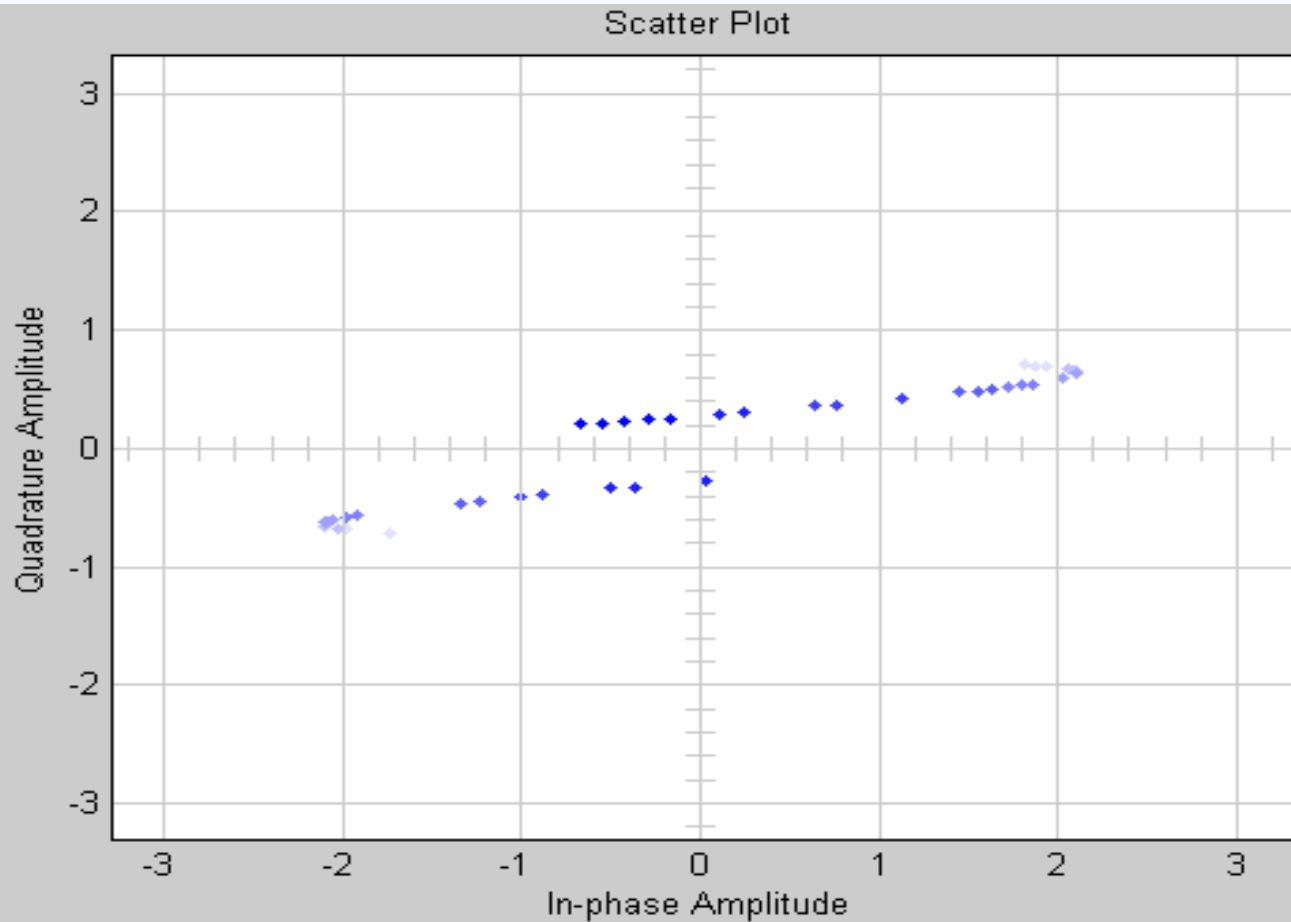

Використання смуги частот загальною шириною 10 МГц при різних варіантах організації радіоінтерфейсу CDMA 2000

Архітектура мережі CDMA 2000

Схема структурна електрична пристрою для прийому відеосигналів за допомогою технології CDMA

Схема електрична принципова

Складальне креслення

Друкована плата

Схема BPSK модуляції в системі CDMA

Точкова діаграма BPSK модуляції в системі CDMA

Залежність кількості бітових помилок від відношення сигнал/шум