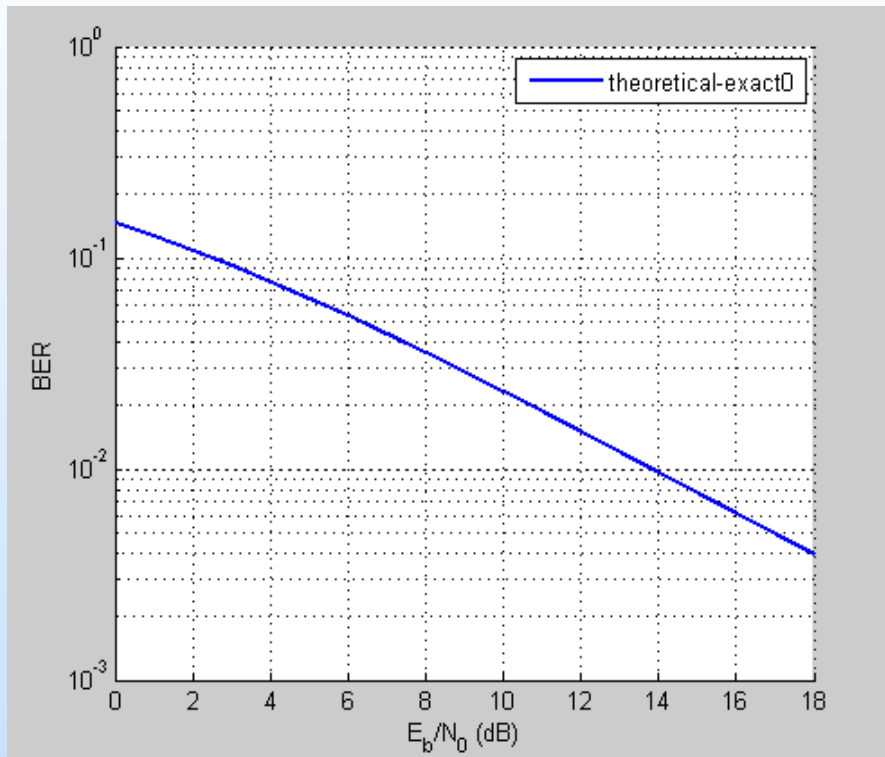

Використання смуги частот загальною шириною 10 МГц при різних варіантах організації радіоінтерфейсу CDMA 2000

Архітектура мережі CDMA 2000

Схема структурна електрична пристрою для прийому відеосигналів за допомогою технології CDMA

Схема електрична принципова

Складальне креслення

Друкована плата

Схема BPSK модуляції в системі CDMA

Точкова діаграма BPSK модуляції в системі CDMA

Залежність кількості бітових помилок від відношення сигнал/шум