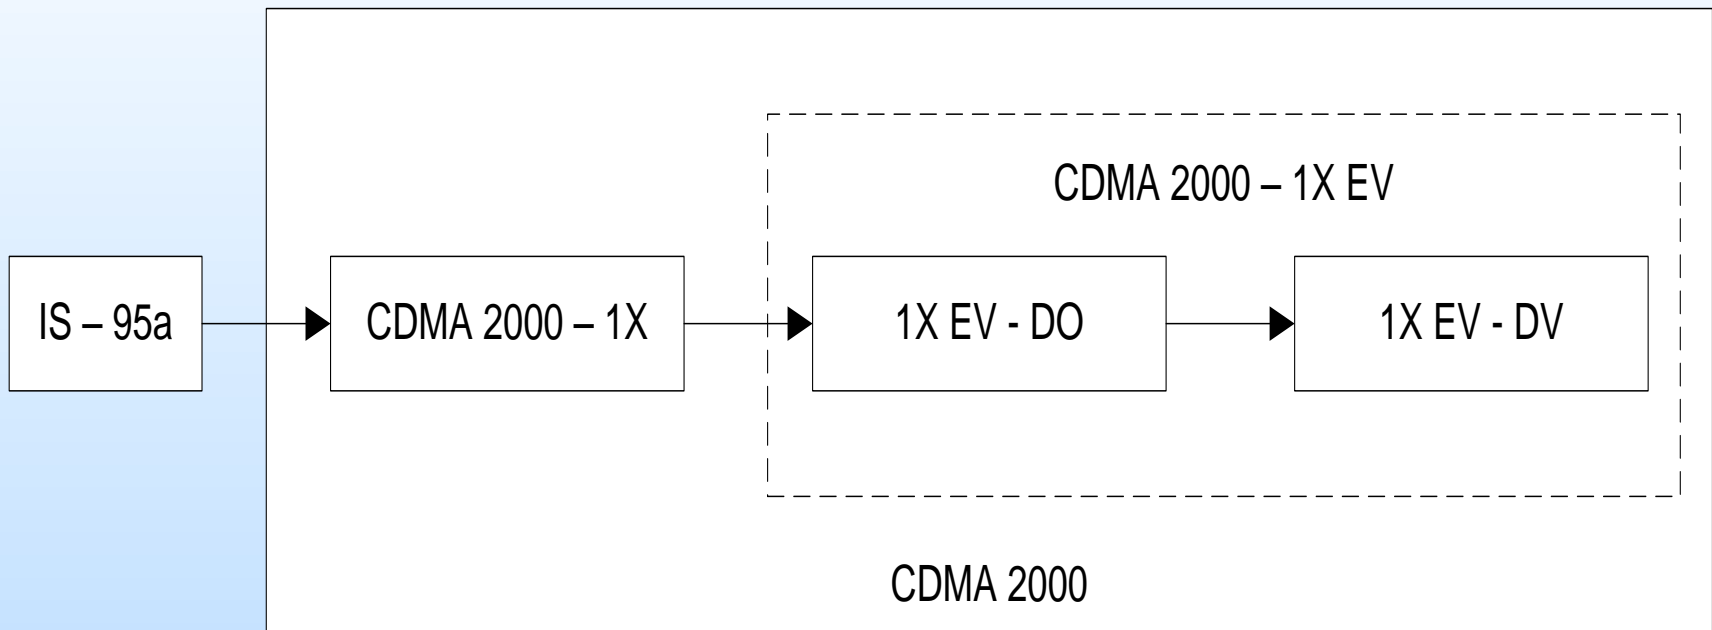

ПРИСТРІЙ ДЛЯ ПРИЙОМУ ВІДЕОСИГНАЛІВ ЗА ДОПОМОГОЮ ТЕХНОЛОГІЇ CDMA

Виконав: ст. гр. ТСМ-14сп

Щепанівський О. Ю.

Керівник: к.т.н., ст.викл. каф.ТКСТБ

Михалевський Д. В.

Еволюція стандарту CDMA

a)

б)

Використання смуги частот загальною шириною 10 МГц при різних варіантах організації радіоінтерфейсу CDMA 2000

Архітектура мережі CDMA 2000

Схема структурна електрична пристрою для прийому відеосигналів за допомогою технології CDMA

Схема електрична принципова

Складальне креслення

Друкована плата

Схема BPSK модуляції в системі CDMA

Точкова діаграма BPSK модуляції в системі CDMA

Залежність кількості бітових помилок від відношення сигнал/шум