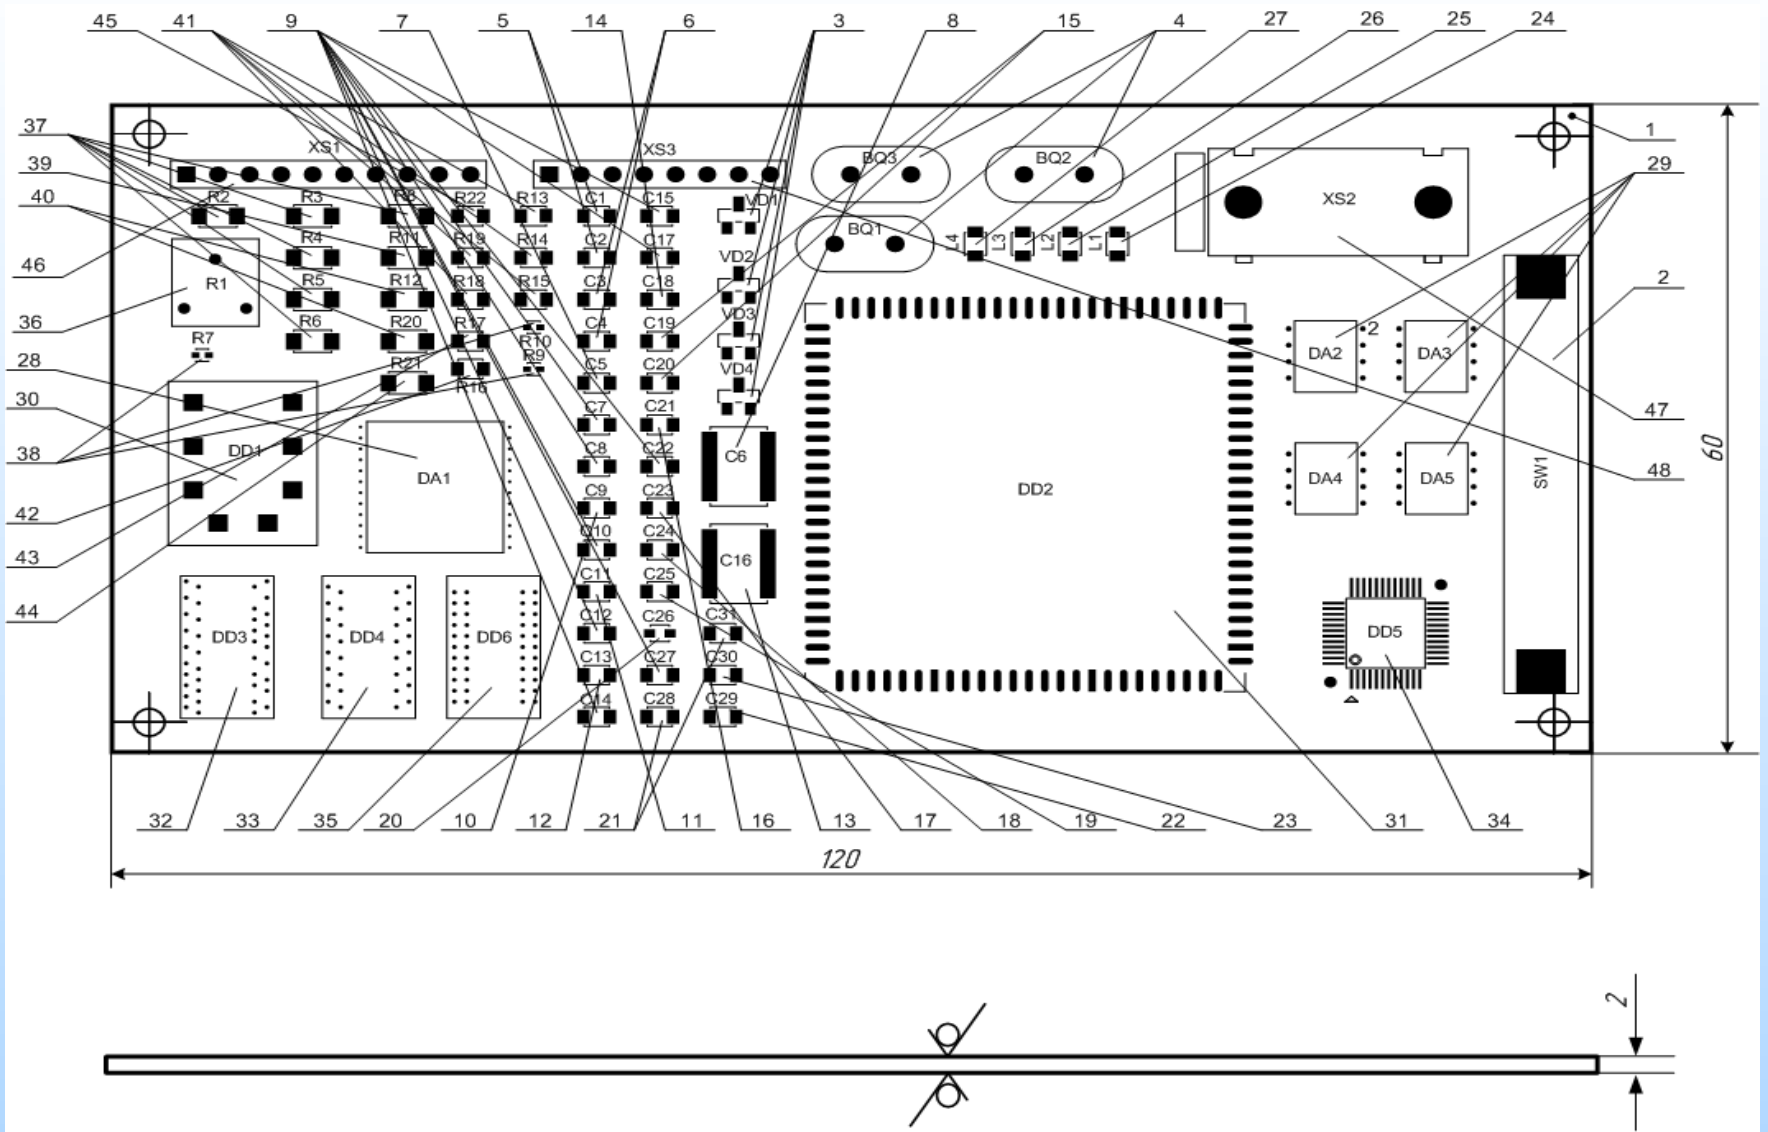

Використання смуги частот загальною шириною 10 МГц при різних варіантах організації радіоінтерфейсу CDMA 2000

Архітектура мережі CDMA 2000

Схема структурна електрична пристрою для прийому відеосигналів за допомогою технології CDMA

Схема електрична принципова

Складальне креслення

Друкована плата

Схема BPSK модуляції в системі CDMA

Точкова діаграма BPSK модуляції в системі CDMA

Залежність кількості бітових помилок від відношення сигнал/шум