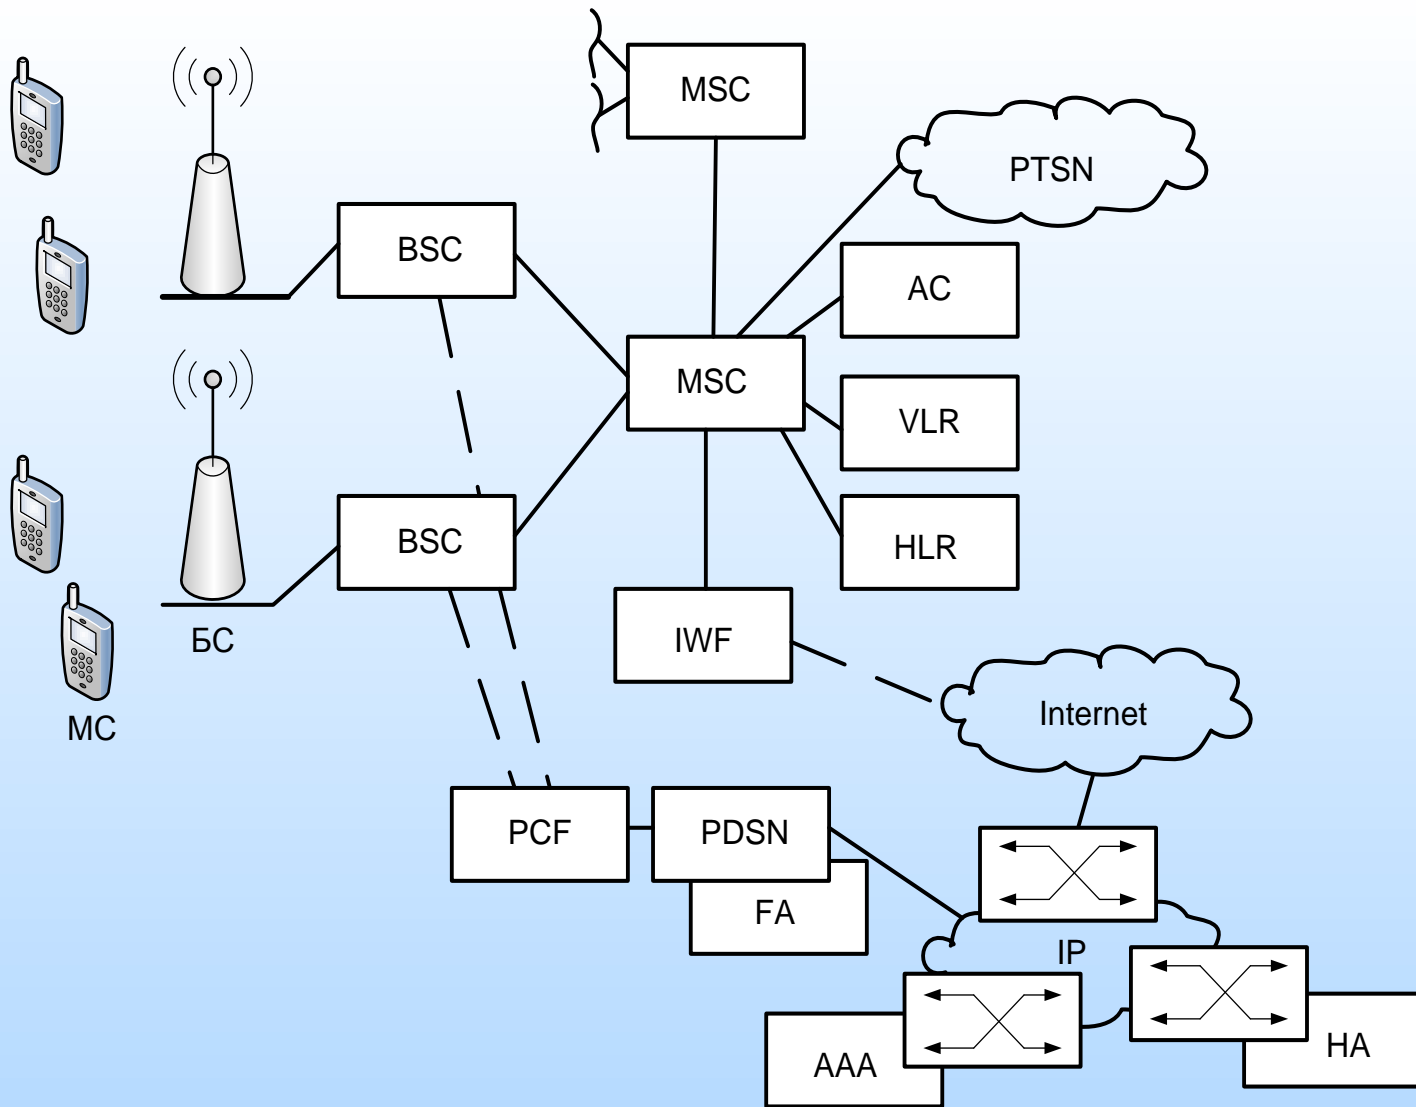

ПРИСТРІЙ ДЛЯ ПРИЙОМУ ВІДЕОСИГНАЛІВ ЗА ДОПОМОГОЮ ТЕХНОЛОГІЇ CDMA

Виконав: ст. гр. ТСМ-14сп

Щепанівський О. Ю.

Керівник: к.т.н., ст.викл. каф.ТКСТБ

Михалевський Д. В.

Еволюція стандарту CDMA

a)

б)

Використання смуги частот загальною шириною 10 МГц при різних варіантах організації радіоінтерфейсу CDMA 2000

Архітектура мережі CDMA 2000

Схема структурна електрична пристрою для прийому відеосигналів за допомогою технології CDMA

Схема електрична принципова

Складальне креслення

Друкована плата

Схема BPSK модуляції в системі CDMA

Точкова діаграма BPSK модуляції в системі CDMA

Залежність кількості бітових помилок від відношення сигнал/шум