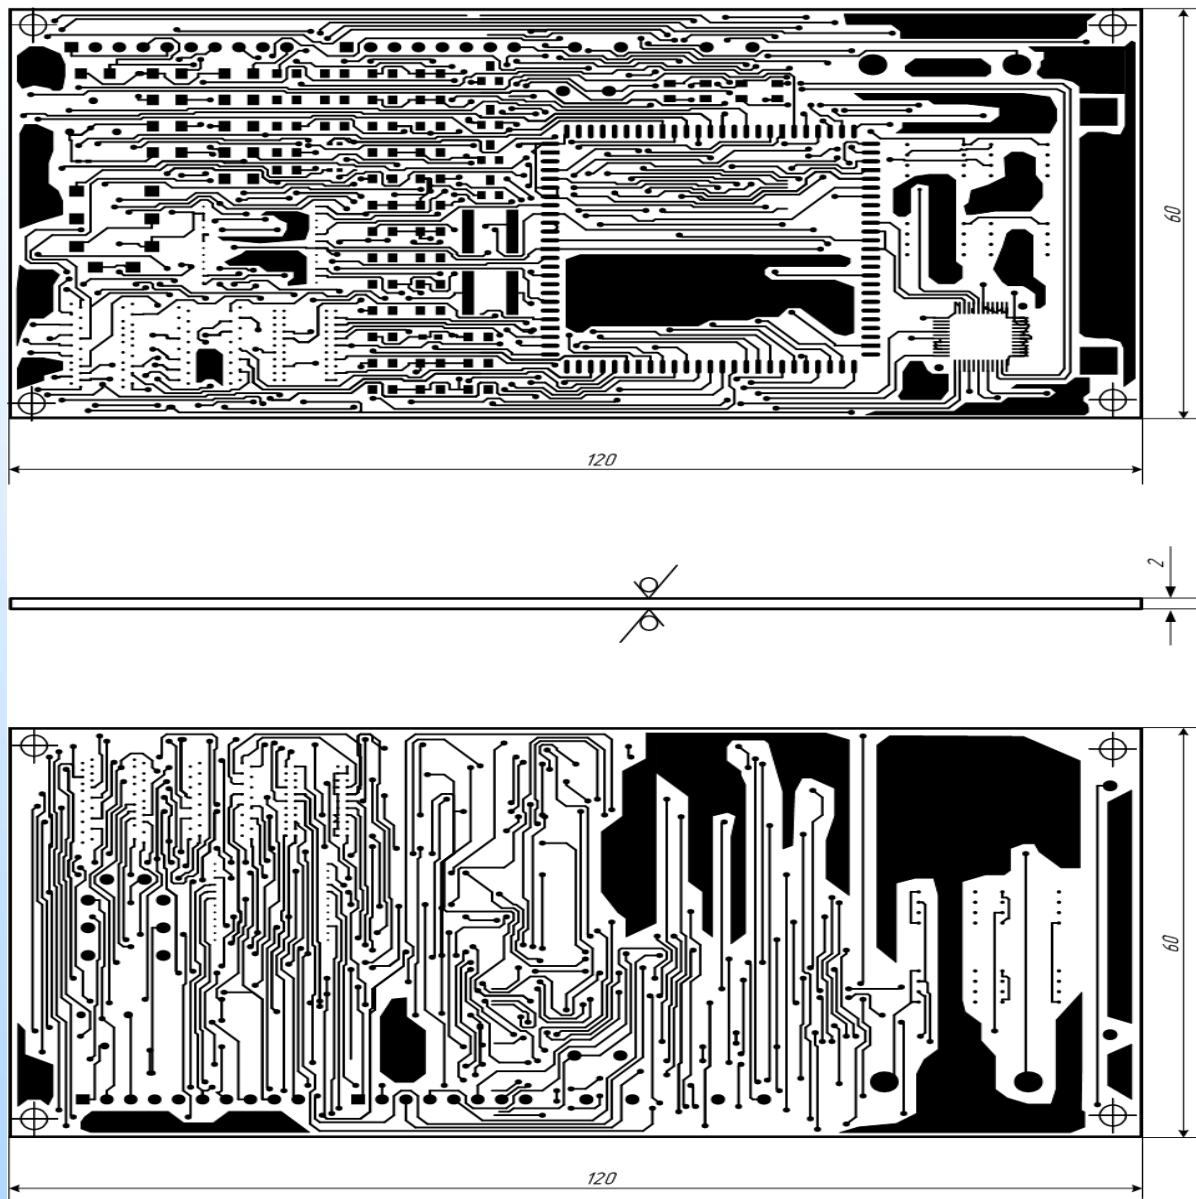

Використання смуги частот загальною шириною 10 МГц при різних варіантах організації радіоінтерфейсу CDMA 2000

Архітектура мережі CDMA 2000

Схема структурна електрична пристрою для прийому відеосигналів за допомогою технології CDMA

Схема електрична принципова

Складальне креслення

Друкована плата

Схема BPSK модуляції в системі CDMA

Точкова діаграма BPSK модуляції в системі CDMA

Залежність кількості бітових помилок від відношення сигнал/шум