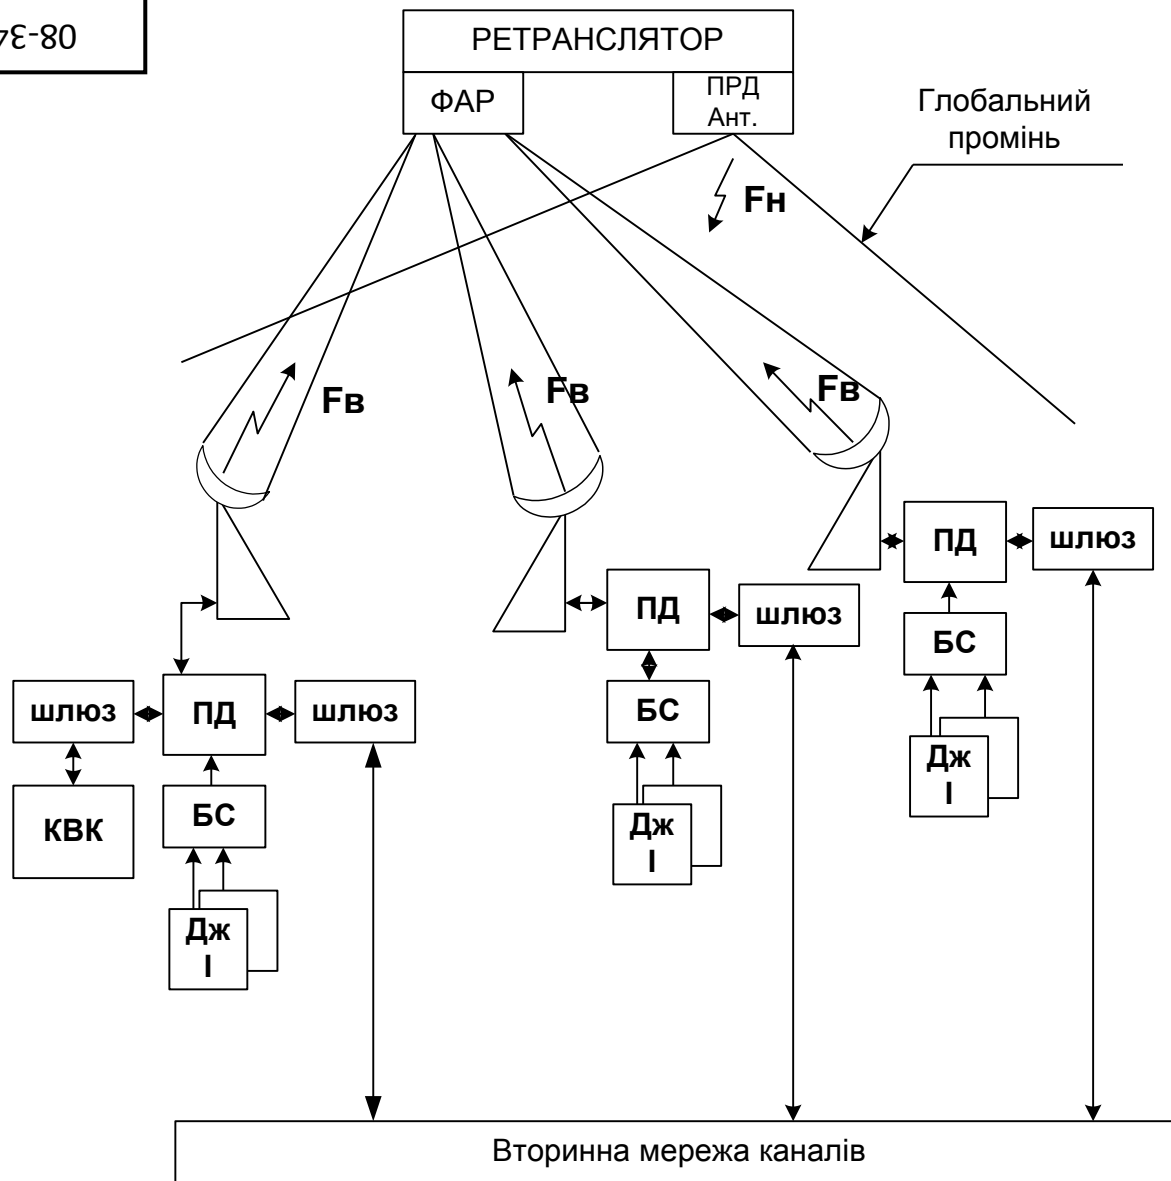

08-34.МКР.005.00.001 Е1		
Змн.	Лист	№ докум.	Підпис	Дата	Система супутникового зв'язку Схема електрична структурна	Літ.	Маса	Масштаб
Розроб.		Зау Елдер						
Перевір.		Семенова						
Т.Контр.								
Реценз.						Арк. 1	Аркушів 1	
Н.Контр.		Семенова			ВНТУ, ТСМ-14м			
Затверд.		Бортник