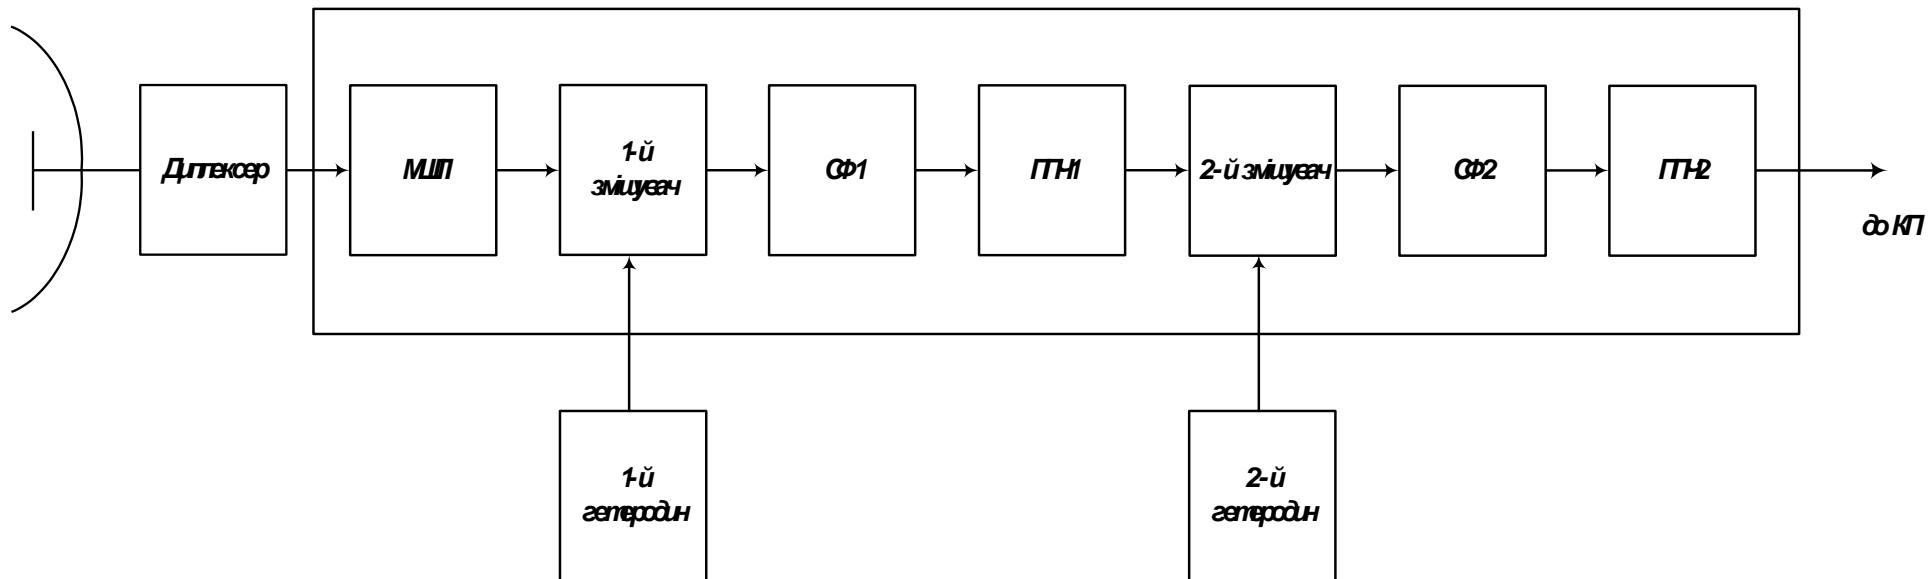

08-34.МКР.005.00.003 Е1		
Змн.	Лист	№ докум.	Підпис	Дата	Приймальний НВЧ-тракт Схема електрична структурна	Літ.	Маса	Масштаб
Розроб.	Зау	Елдер						
Перевір.	Семенова							
Т.Контр.								
Реценз.						Арк. 1	Аркушів 1	
Н.Контр.	Семенова				ВНТУ, ТСМ-14м			
Затверд.	Бортник