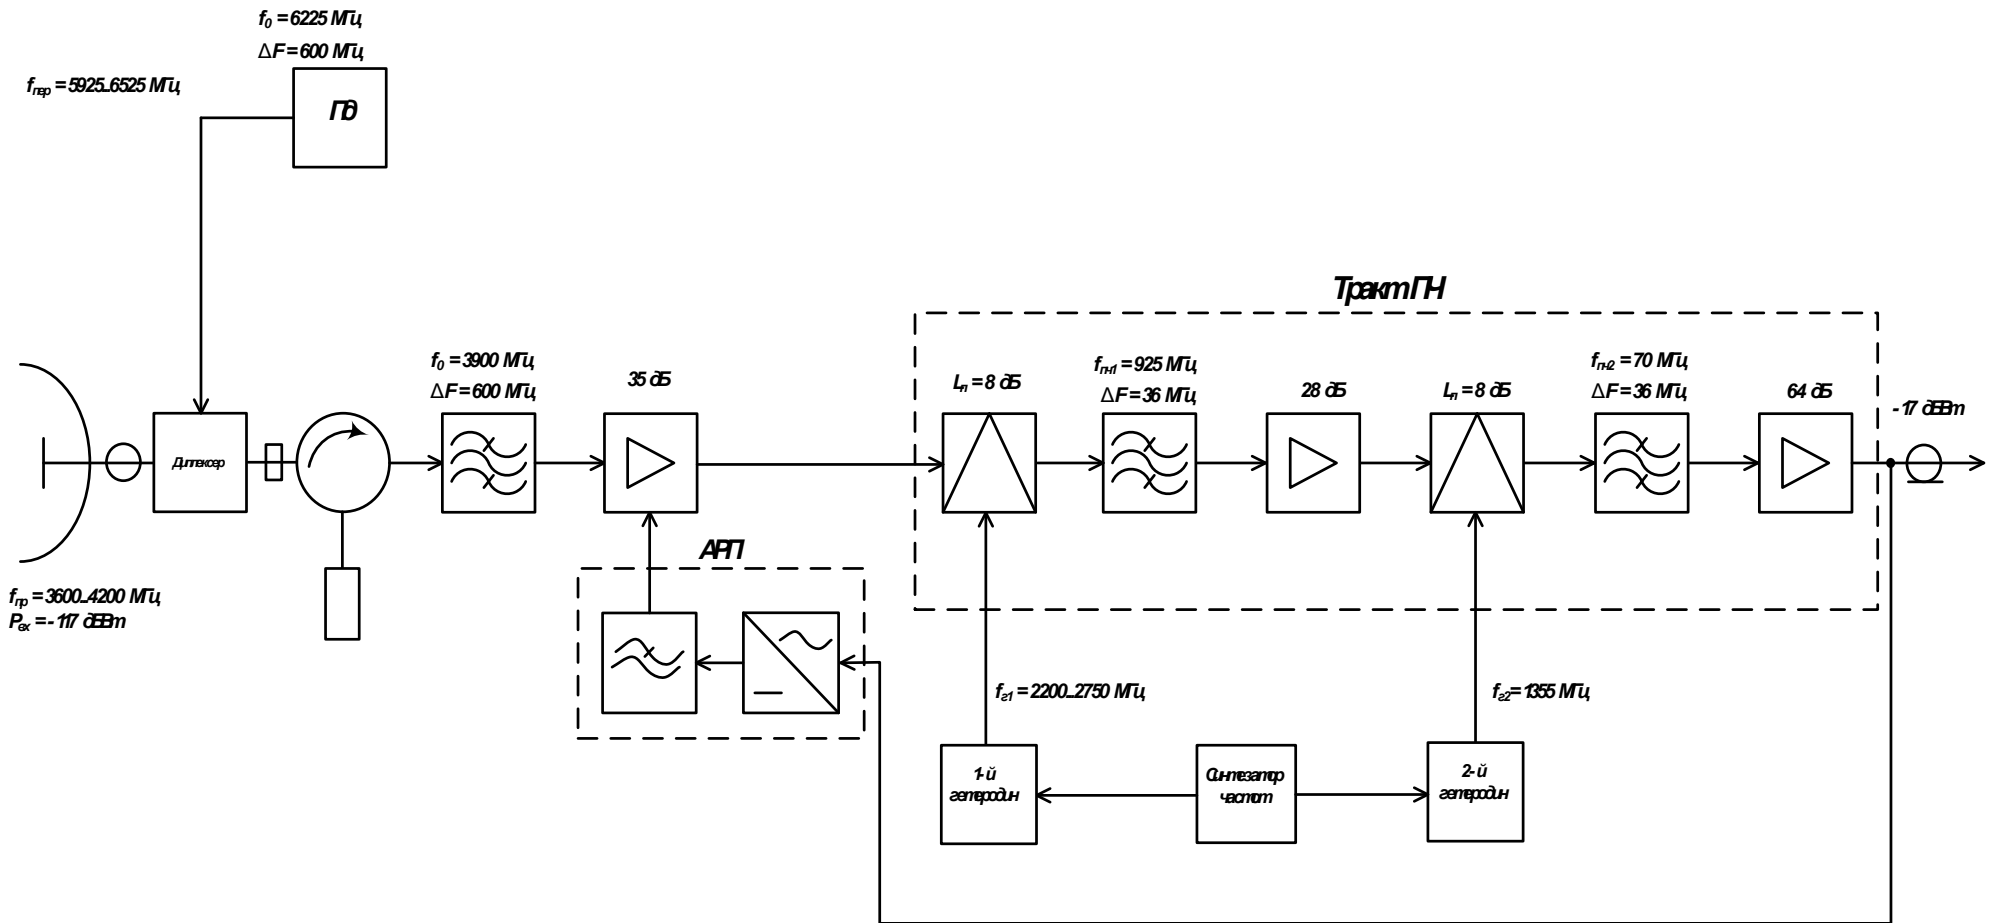

08-34.МКР.005.00.00 Е2		
Змін Лист	№ докум.	Підпис	Дата	Приймальний НВЧ-тракт Схема електрична функціональна	Літ.	Маса	Масштаб	
Розроб.	Зау Елдер							
Перевір.	Семенова							
Т.Контр.								
Реценз.					Арк. 1	Аркушів 1		
Н.Контр.	Семенова			ВНТУ, ТСМ-14м				
Затверд.	Бортник