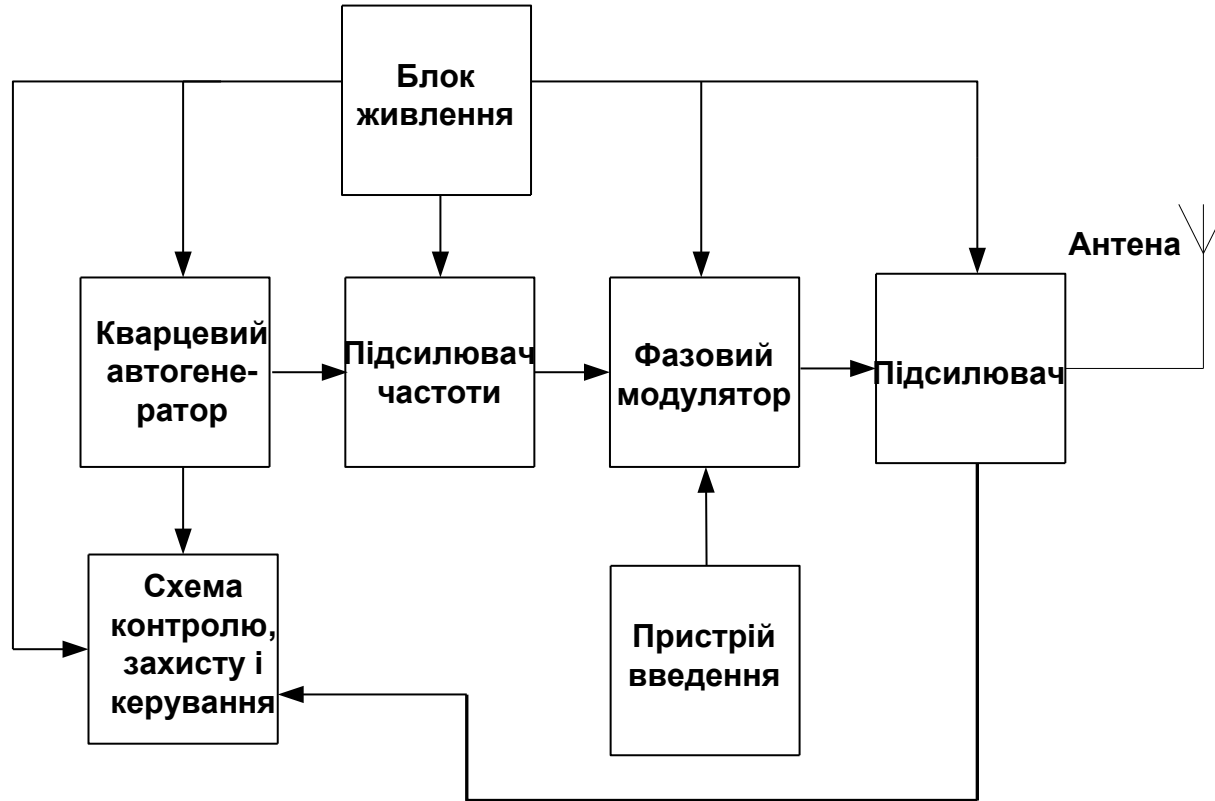

08-34.МКР.005.00.002 Е1		
Змн.	Лист	№ докум.	Підпис	Дата	Передавач системи супутникового зв'язку Схема електрична структурна	Літ.	Маса	Масштаб
Розроб.		Зау Елдер						
Перевір.		Семенова						
Т.Контр.								
Реценз.						Арк. 1	Аркушів 1	
Н.Контр.		Семенова			ВНТУ, ТСМ-14м			
Затверд.		Бортник