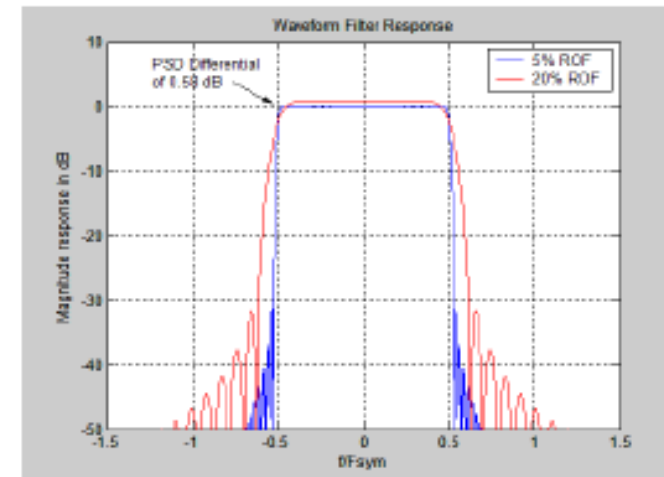

Магістерська кваліфікаційна робота

на тему:

«Підвищення ефективності функціонування
системи супутникового зв'язку»

					08-34.МКР.005.00.001 Е8			
Змн.	Лист	№ докум.	Підпис	Дата	Технологія прямого каналу Плакат	Літ.	Маса	Масштаб
Розроб.	Зау	Елдер						
Перевір.	Семенова							
Т.Контр.								
Реценз.						Арк. 1	Аркушів 1	
Н.Контр.	Семенова				ВНТУ, ТСМ-14м			
Затверд.	Бортник							