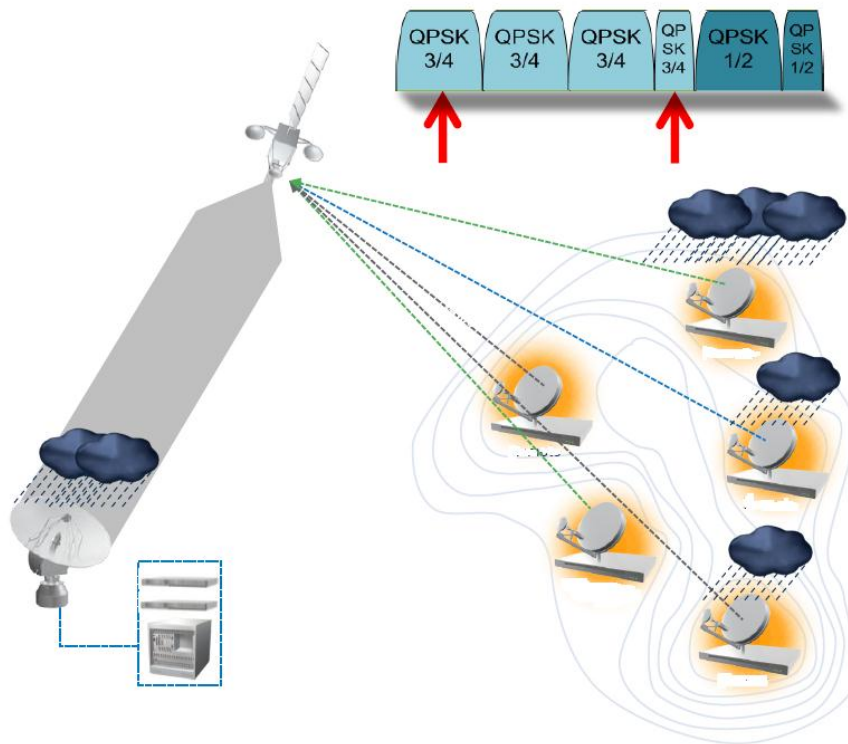

Магістерська кваліфікаційна робота

на тему:

«Підвищення ефективності функціонування
системи супутникового зв'язку»

					08-34.МКР.005.00.001 Е8			
Змн.	Лист	№ докум.	Підпис	Дата	Технологія прямого каналу Плакат	Літ.	Маса	Масштаб
Розроб.	Зау	Елдер						
Перевір.	Семенова							
Т.Контр.								
Реценз.						Арк. 1	Аркушів 1	
Н.Контр.	Семенова				ВНТУ, ТСМ-14м			
Затверд.	Бортник							