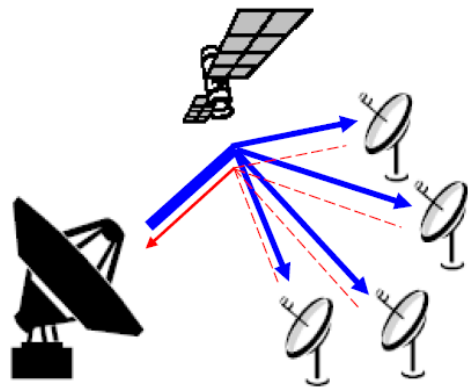

08-34.МКР.005.00.003 Е8			
Змн.	Лист	№ докум.	Підпис	Дата	Технологія для мережі Плакат	Літ.	Маса	Масштаб
Розроб.		Зау Елдер						
Перевір.		Семенова						
Т.Контр.								
Реценз.						Арк. 1	Аркушів 1	
Н.Контр.		Семенова			ВНТУ, ТСМ-14м			
Затверд.		Бортник