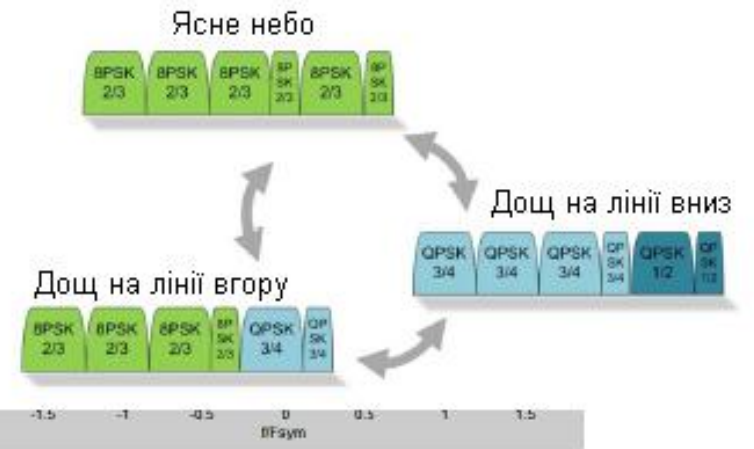

08-34.МКР.005.00.002 Е8			
Змн. Лист	№ докум.	Підпис	Дата	Технологія зворотного каналу Плакат	Літ.	Маса	Масштаб
Розроб.	Зау Елдер						
Перевір.	Семенова						
Т.Контр.							
Реценз.							
Н.Контр.	Семенова			ВНТУ, ТСМ-14м			
Затверд.	Бортник