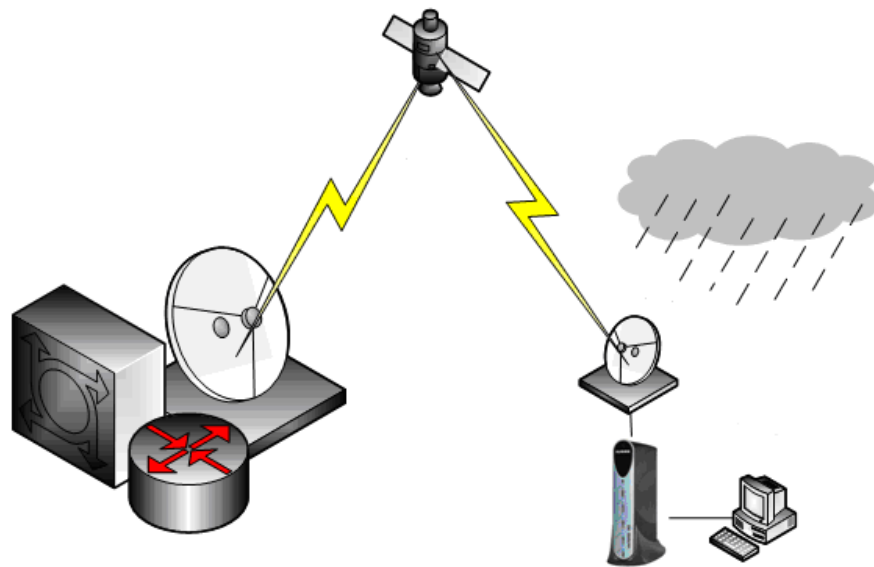

Магістерська кваліфікаційна робота

на тему:

«Підвищення ефективності функціонування
системи супутникового зв'язку»

					08-34.МКР.005.00.001 Е8			
Змн.	Лист	№ докум.	Підпис	Дата	Технологія прямого каналу Плакат	Літ.	Маса	Масштаб
Розроб.	Зау	Елдер						
Перевір.	Семенова							
Т.Контр.								
Реценз.						Арк. 1	Аркушів 1	
Н.Контр.	Семенова				ВНТУ, ТСМ-14м			
Затверд.	Бортник							