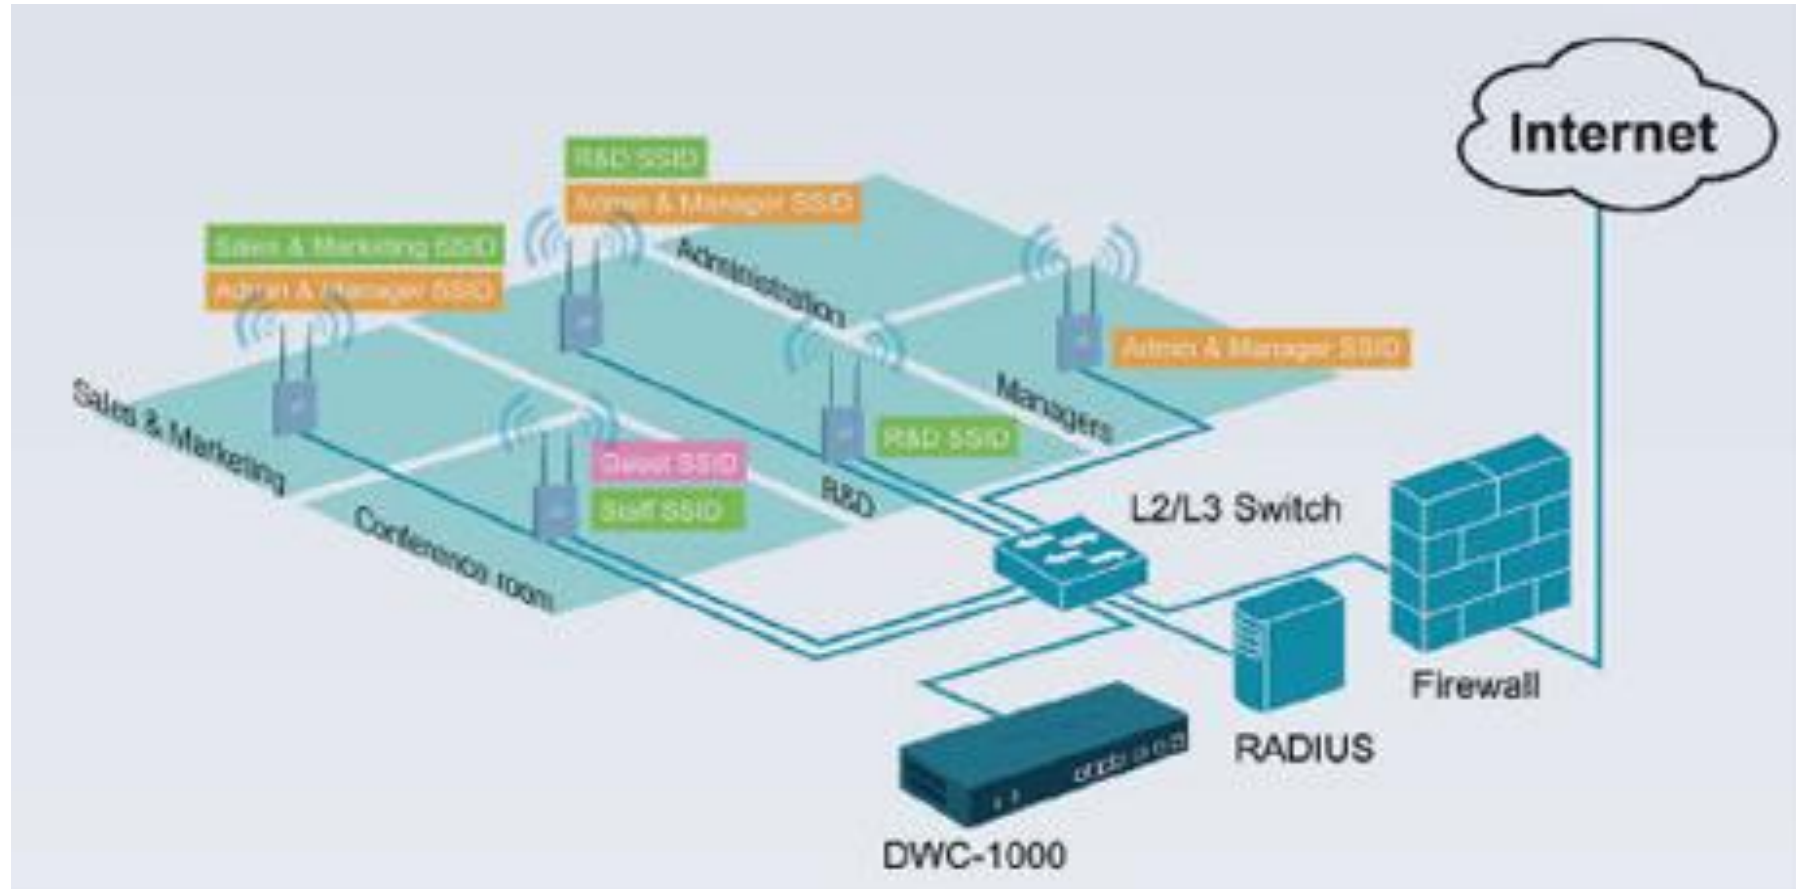

Роумінгова мережа WiFi на основі VoIP Hangouts

ТСМ-15сп

Абраменко Д.В.

СХЕМА БЕЗПРОВІДНОЇ РОУМІНГОВОЇ МЕРЕЖІ WIFI

Загальний вигляд роумінгової WiFi мережі на основі VoIP Hangouts

Hangouts як IP телефонія

Створення WiFi роумінгу за допомогою сервера RADIUS

Modify Virtual Access Point settings

Global radius server settings

Radius IP Address Type: IPv4 IPv6

Radius IP Address: 10.90.90.1

Radius IP Address-1:

Radius IP Address-2:

Radius IP Address-3:

Radius Key:

Radius Key-1:

Radius Key-2:

Radius Key-3:

Enable RADIUS accounting

Enable RADIUS Failthrough

Radio 1 ▾

VAP	Enabled	VLAN ID	SSID	Broadcast SSID	Security	MAC Auth Type	Redirect M
0	<input checked="" type="checkbox"/>	1	dlink1	<input checked="" type="checkbox"/>	None ▾	Disabled ▾	None ▾
1	<input type="checkbox"/>	1	dlink2	<input checked="" type="checkbox"/>	None ▾	Disabled ▾	None ▾
2	<input type="checkbox"/>	1	dlink3	<input checked="" type="checkbox"/>	None ▾	Disabled ▾	None ▾
3	<input type="checkbox"/>	1	dlink4	<input checked="" type="checkbox"/>	None ▾	Disabled ▾	None ▾
4	<input type="checkbox"/>	1	dlink5	<input checked="" type="checkbox"/>	None ▾	Disabled ▾	None ▾
5	<input type="checkbox"/>	1	dlink6	<input checked="" type="checkbox"/>	None ▾	Disabled ▾	None ▾