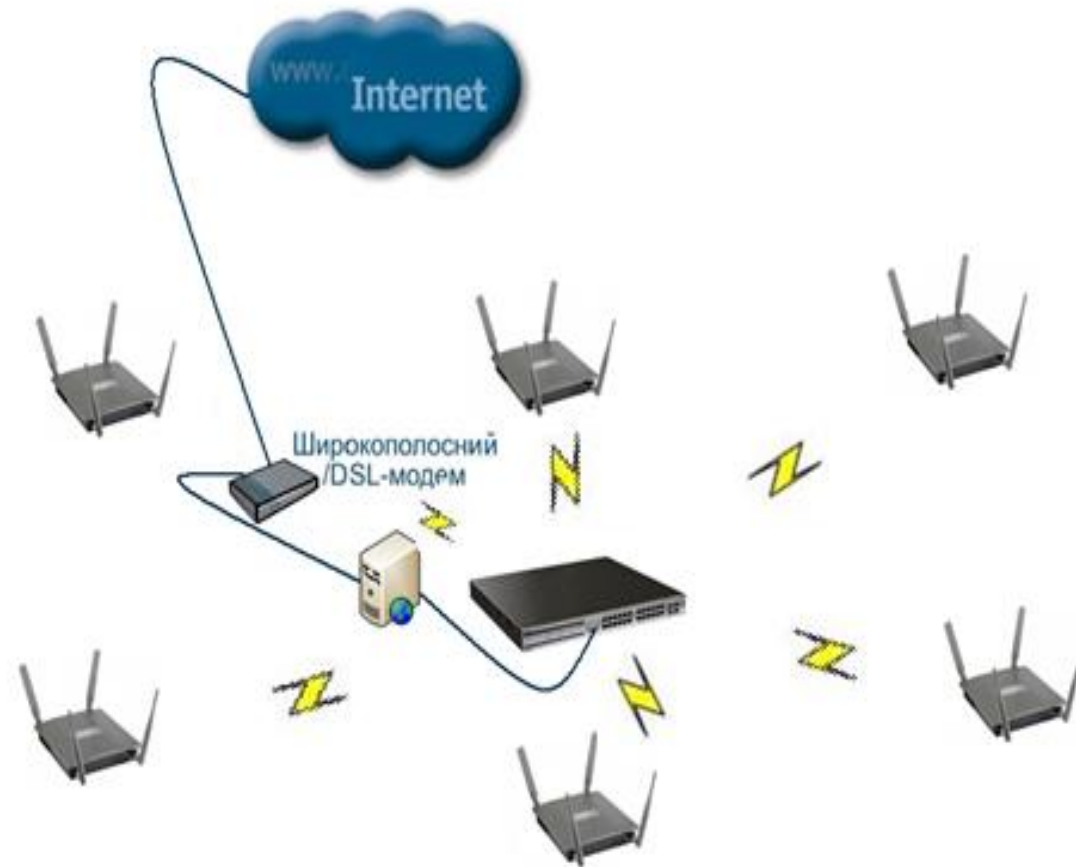

Роумінгова мережа WiFi на основі VoIP Hangouts

ТСМ-15сп

Абраменко Д.В.

СХЕМА БЕЗПРОВІДНОЇ РОУМІНГОВОЇ МЕРЕЖІ WIFI

Загальний вигляд роумінгової WiFi мережі на основі VoIP Hangouts

Hangouts як IP телефонія

Створення WiFi роумінгу за допомогою сервера RADIUS

Modify Virtual Access Point settings

Global radius server settings

Radius IP Address Type: IPv4 IPv6

Radius IP Address: 10.90.90.1

Radius IP Address-1:

Radius IP Address-2:

Radius IP Address-3:

Radius Key:

Radius Key-1:

Radius Key-2:

Radius Key-3:

Enable RADIUS accounting

Enable RADIUS Failthrough

Radio 1 ▾

VAP	Enabled	VLAN ID	SSID	Broadcast SSID	Security	MAC Auth Type	Redirect M
0	<input checked="" type="checkbox"/>	1	dlink1	<input checked="" type="checkbox"/>	None ▾	Disabled ▾	None ▾
1	<input type="checkbox"/>	1	dlink2	<input checked="" type="checkbox"/>	None ▾	Disabled ▾	None ▾
2	<input type="checkbox"/>	1	dlink3	<input checked="" type="checkbox"/>	None ▾	Disabled ▾	None ▾
3	<input type="checkbox"/>	1	dlink4	<input checked="" type="checkbox"/>	None ▾	Disabled ▾	None ▾
4	<input type="checkbox"/>	1	dlink5	<input checked="" type="checkbox"/>	None ▾	Disabled ▾	None ▾
5	<input type="checkbox"/>	1	dlink6	<input checked="" type="checkbox"/>	None ▾	Disabled ▾	None ▾