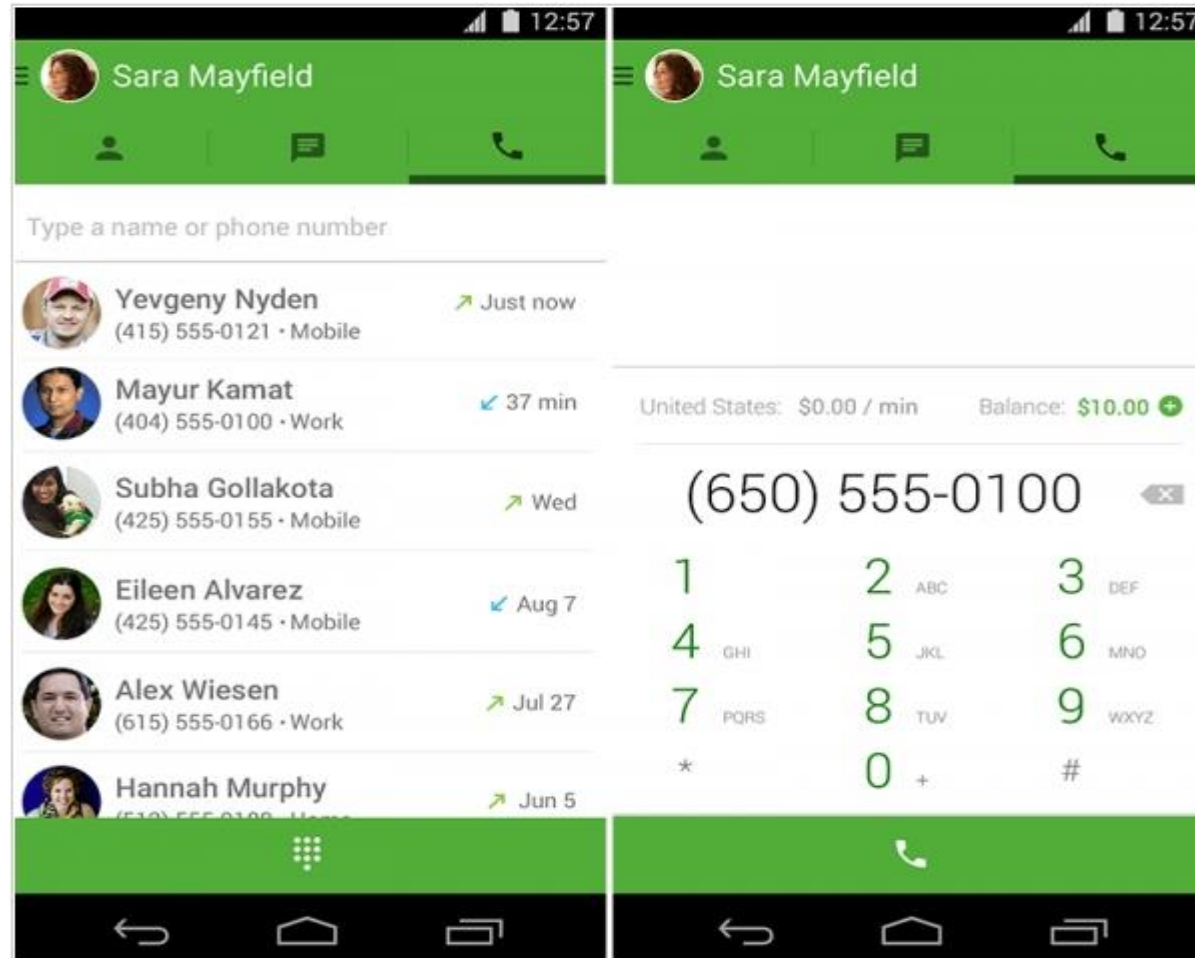

Роумінгова мережа WiFi на основі VoIP Hangouts

ТСМ-15сп

Абраменко Д.В.

СХЕМА БЕЗПРОВІДНОЇ РОУМІНГОВОЇ МЕРЕЖІ WIFI

Загальний вигляд роумінгової WiFi мережі на основі VoIP Hangouts

Hangouts як IP телефонія

Створення WiFi роумінгу за допомогою сервера RADIUS

Modify Virtual Access Point settings

Global radius server settings

Radius IP Address Type: IPv4 IPv6

Radius IP Address: 10.90.90.1

Radius IP Address-1:

Radius IP Address-2:

Radius IP Address-3:

Radius Key: