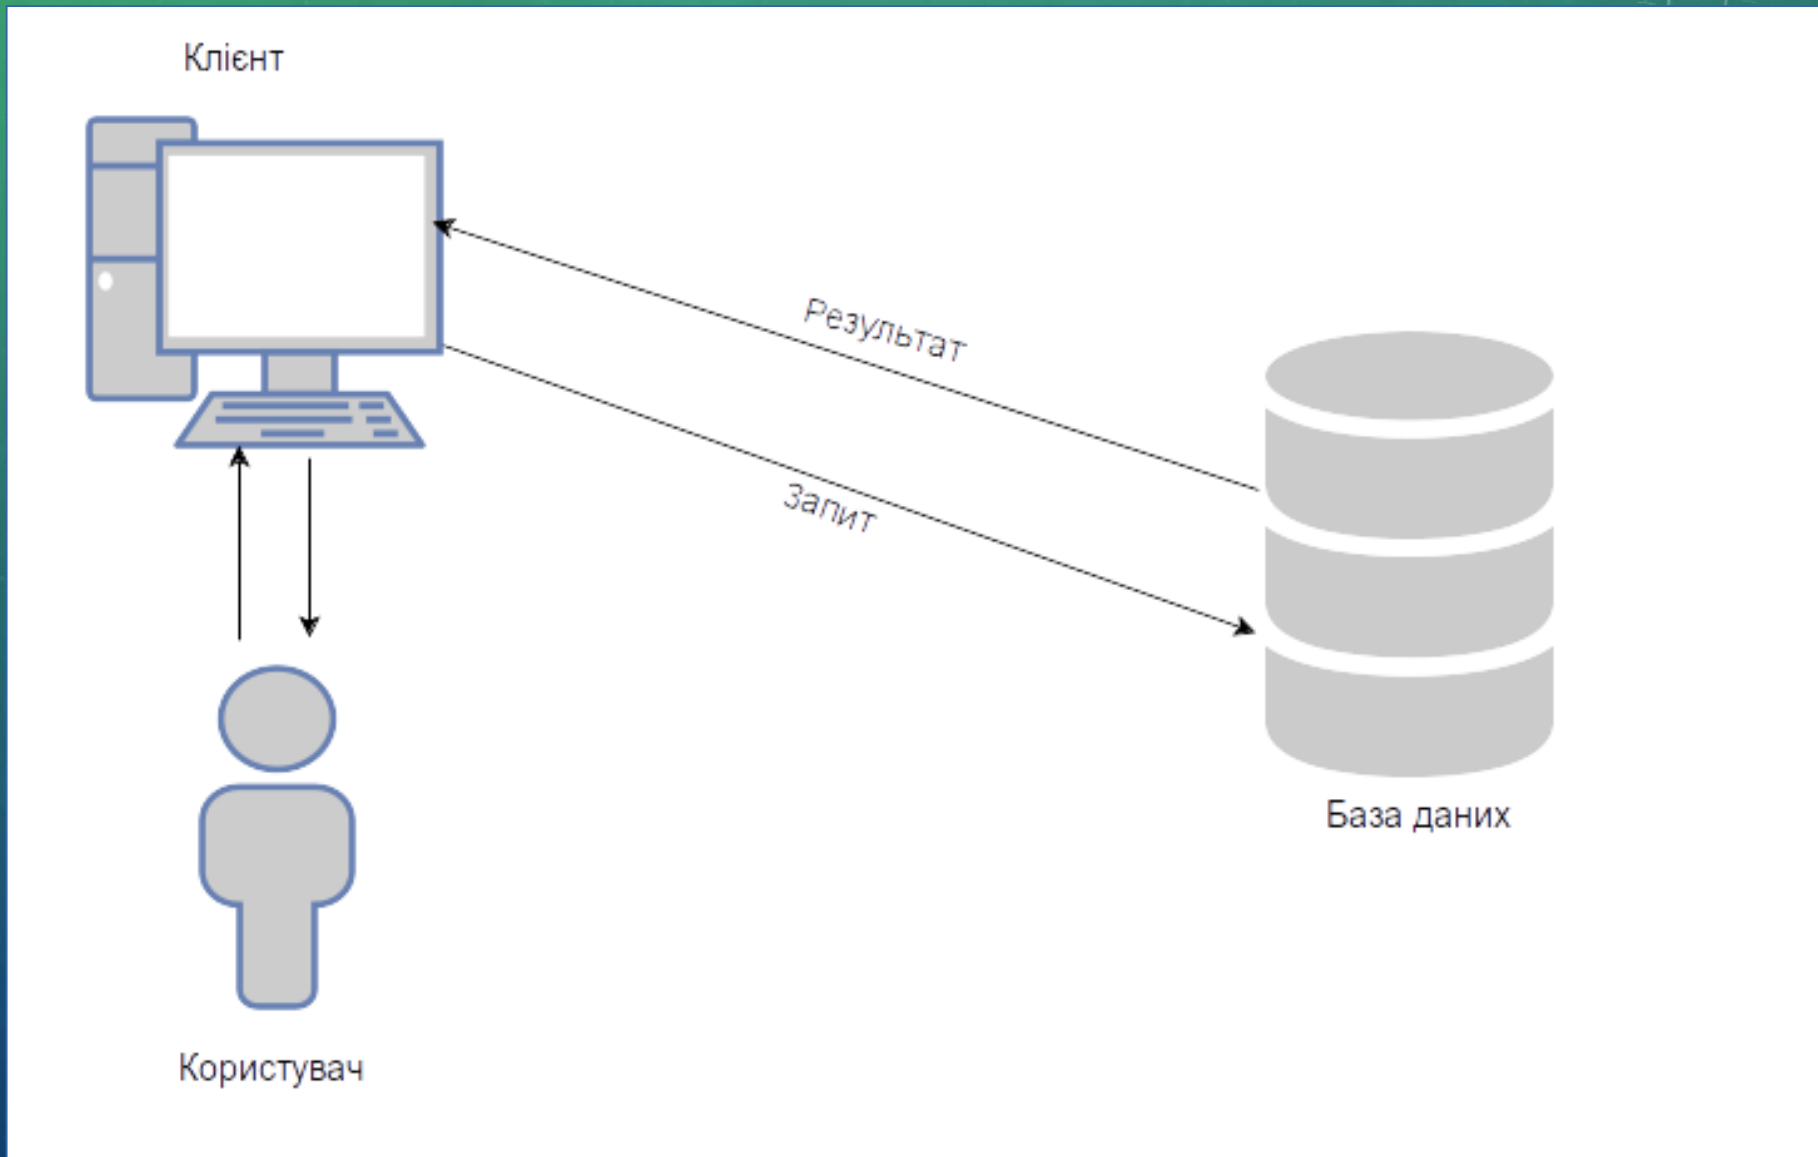

СТРУКТУРА ДОДАТКУ