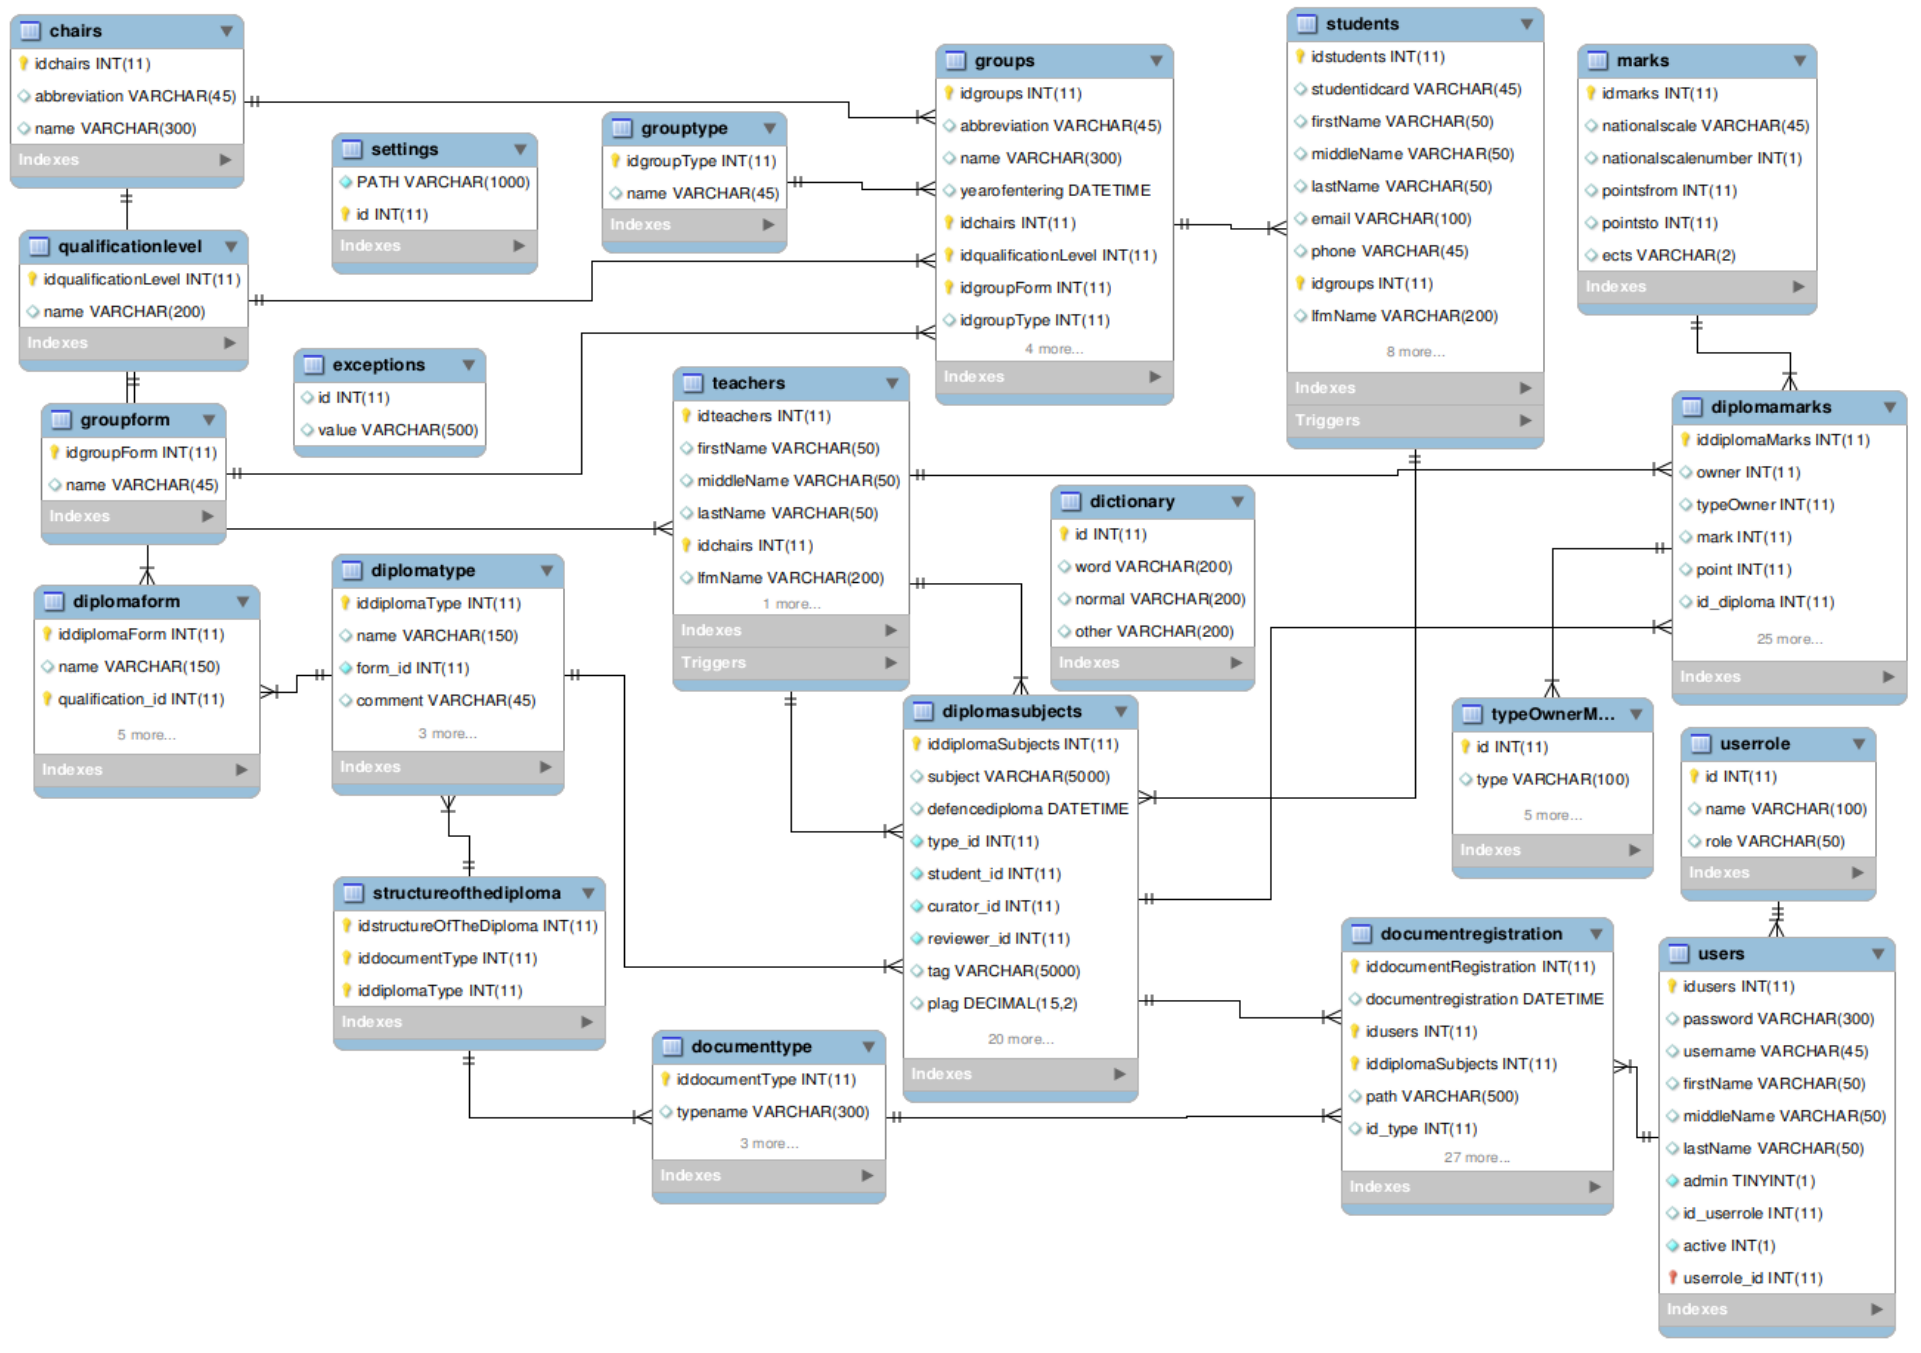

ЩОРІЧНО ПРОХОДИТЬ ВИПУСК ФАХІВЦІВ У ВИЩИХ НАВЧАЛЬНИХ ЗАКЛАДАХ (ВНЗ), АНАЛІЗ КІЛЬКОСТІ І ЯКОСТІ ВИПУСКНИХ КВАЛІФІКАЦІЙНИХ РОБІТ (ВКР) ДУЖЕ ВАЖЛИВО ПРОВОДИТИ СВОЄЧАСНО. ПІД ЧАС АКРЕДИТАЦІЇ ВНЗ ТАКОЖ ПРОВОДИТЬСЯ АНАЛІЗ ЗНАНЬ ВИПУСКНИКІВ ЗА 5 РОКІВ, ІНФОРМАЦІЮ ПРО ЯКИХ НЕОБХІДНО ВРАХОВУВАТИ І ДОВГОТРИВАЛО ЗБЕРІГАТИ, ЩО ПОЯСНЮЄ АКТУАЛЬНІСТЬ РОЗРОБКИ КОМП'ЮТЕРНОЇ ПРОГРАМИ "ІНТЕГРОВАНА ІНФОРМАЦІЙНА СИСТЕМА КОНТРОЛЮ ВИПУСКНИХ КВАЛІФІКАЦІЙНИХ РОБІТ".

ІНФОЛОГІЧНА МОДЕЛЬ БАЗИ ДАНИХ

Інфологічна модель - це модель предметної області у вигляді „сутність – зв’язок” (entity – relationship model, ER – model).

Ця модель раз 3 основні конструктивні одиниці:

сутність;

атрибут;

зв’язок.

Об'єктом дослідження є процес автоматизованого керування випускними роботами.

Предметом дослідження є методи створення інтегрованої системи керування випускними бакалаврськими роботами.

Мета і задачі дослідження. Метою роботи є автоматизація обліку та контролю етапів виконання ВКР студентів кафедри «Обчислювальної техніки» (ОТ) . Цілі досягаються шляхом виконання наступних задач:

- збір інформації про виконання ВКР на випускних кафедри ОТ;
- дослідження принципів організації документообігу;
- аналіз проблем та вибору шляхів їх вирішення;
- опис функцій розроблюваної системи;
- огляд існуючих аналогів;
- розробка концептуальної моделі інформаційної системи обліку і контролю етапів виконання випускних кваліфікаційних робіт студентам кафедри ОТ.